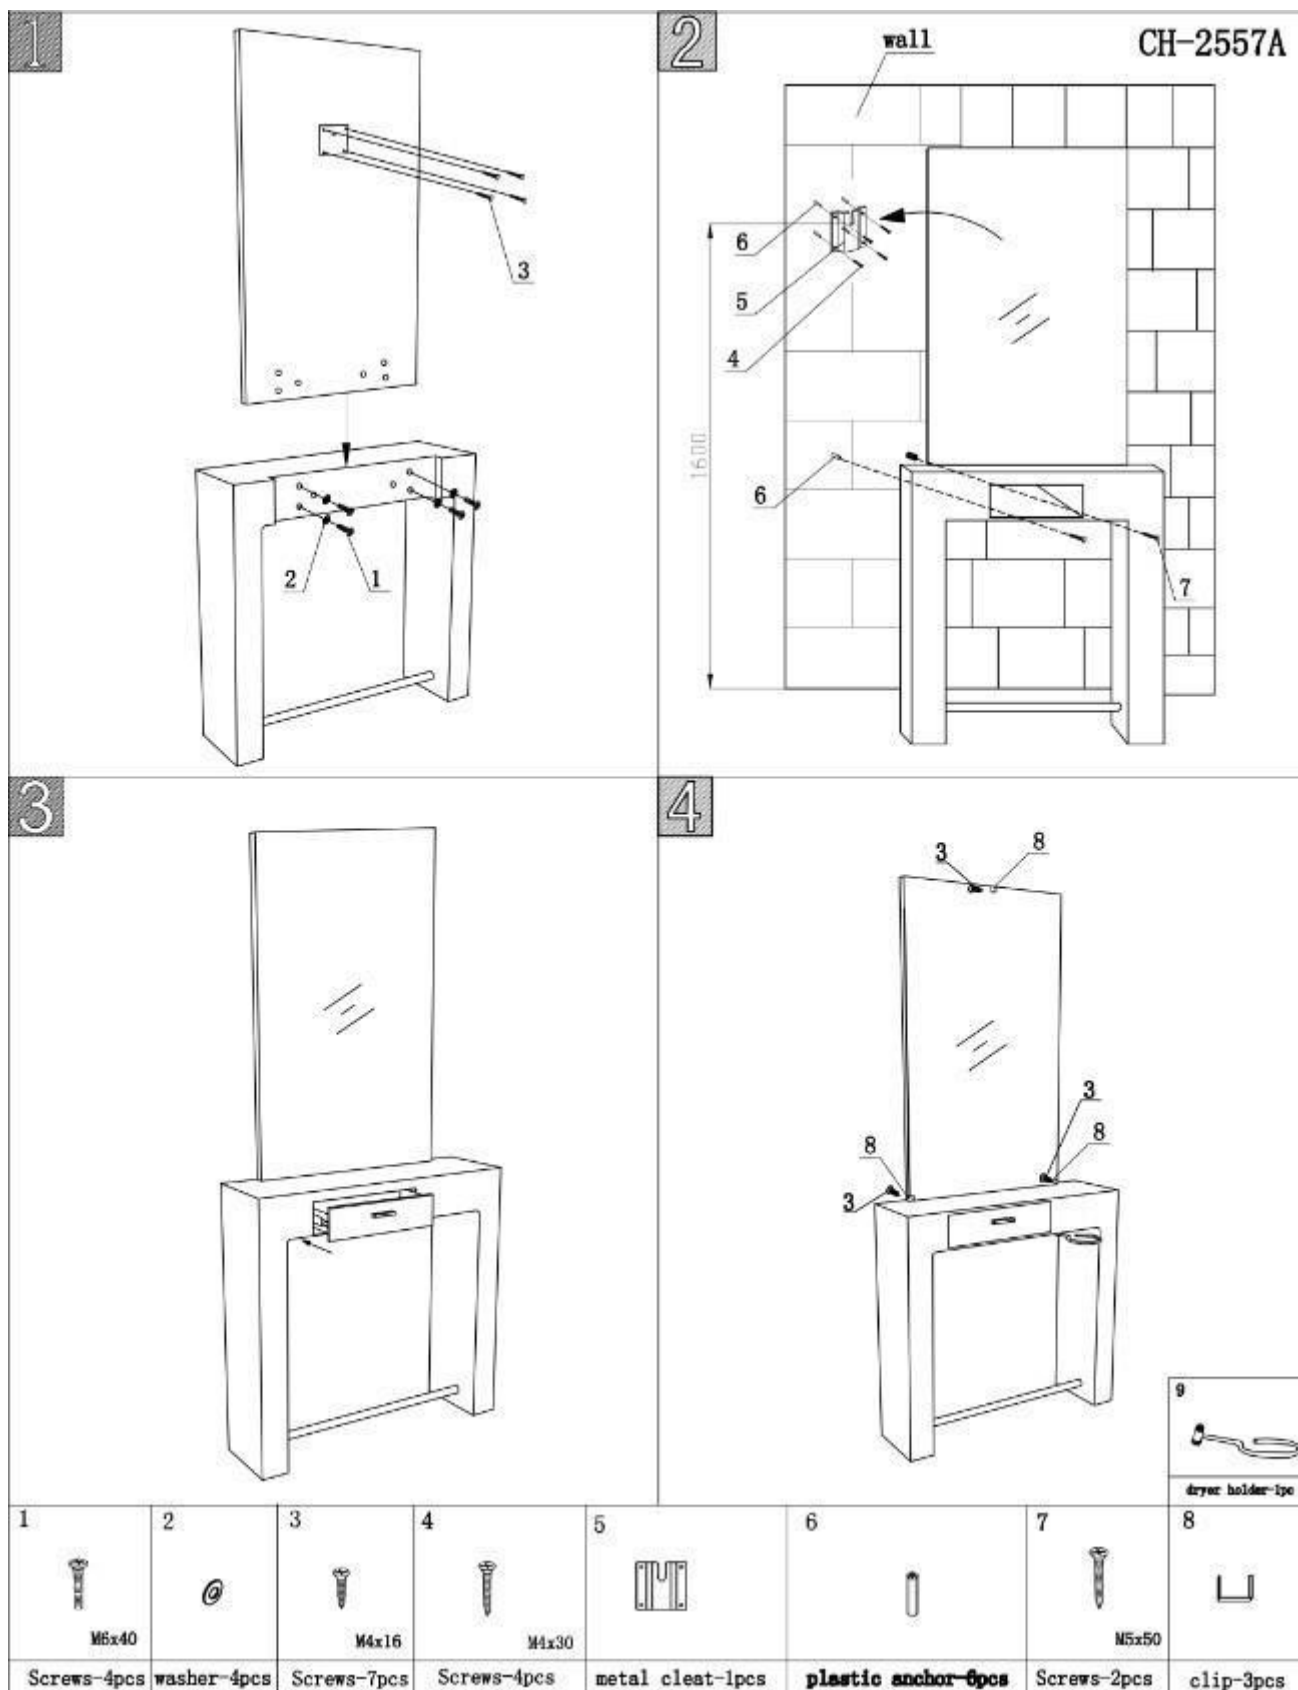

Farba: černá

Všeobecné upozornenia a montáž:

- pred zostavením si pozorne prečítajte nasledujúce inštrukcie
- produkt opatrne vyberte z obalu a rozložte ho na rovnej zemi
- jednotlivé diely vyberte z balenia a skontrolujte, že žiadny diel nechýba ani nie je nejak poškodený, pokiaľ áno, tak nás okamžite kontaktujte, pokiaľ bude pedikúrna sada zostavená z chybných dielov, hrozí poškodenie, na ktoré nemožno uplatniť záruku

Montáž:

Rozměry: