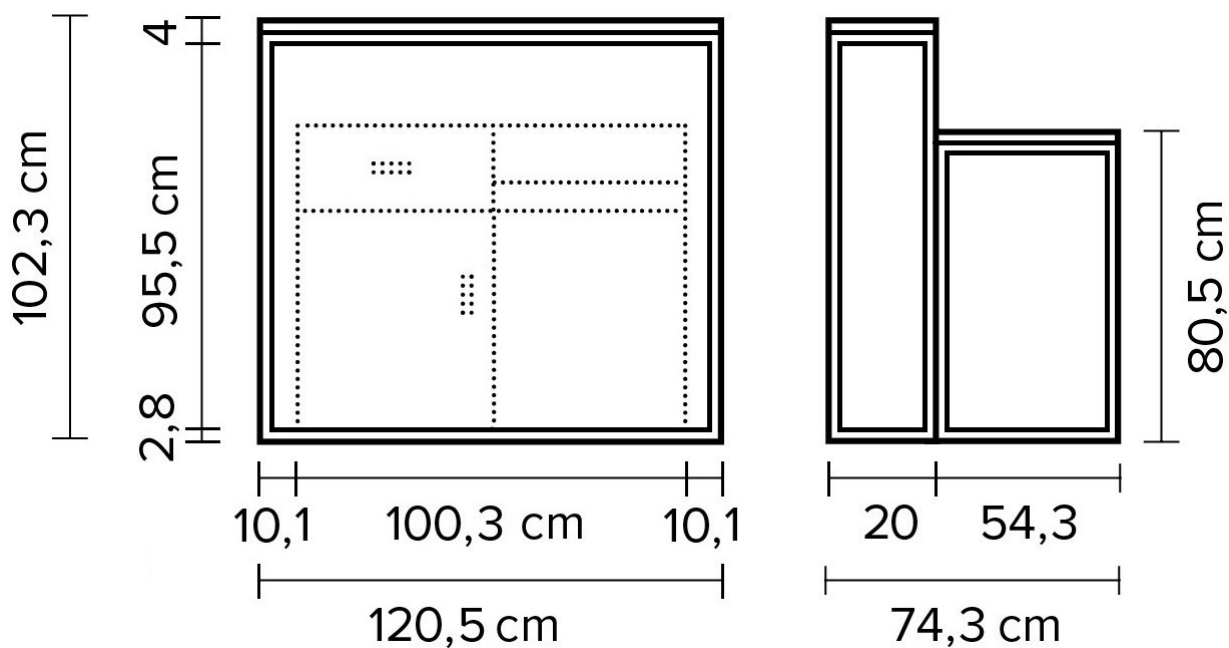

INSTRUCTIONS

RECEPTION Desk

2709-7

1

2

3

1		M6X25	Screw: 8 pcs
2		M6	Washer: 8 pcs
3		M8X15	Knob: 4 pcs
4			batten: 4 pcs

Rozměry:

Rozměry: