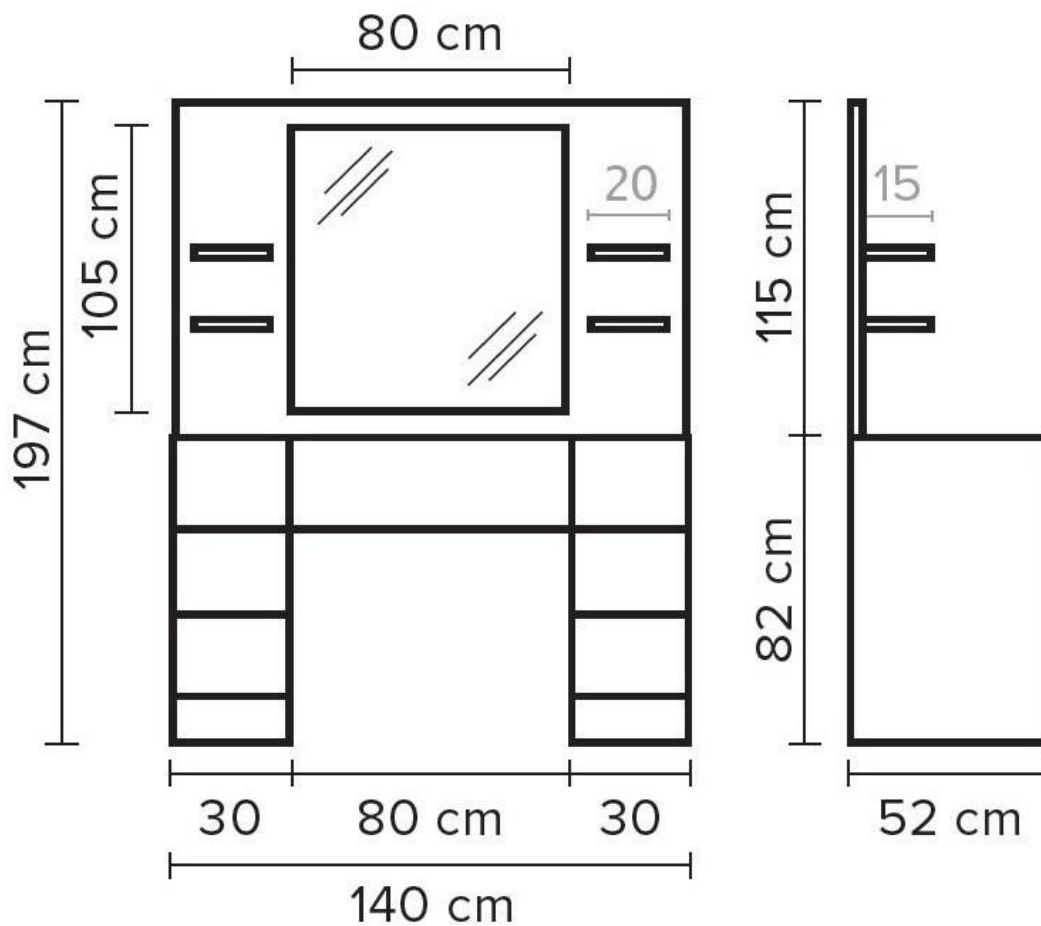

INSTRUCTIONS
STYLING MIRROR

5522

2

1

4

3

1		M6x35	Screw: 12pcs
2		M6	Washer: 12pcs
3		M6x30	Screw: 4pcs
4			Wrench: 1pcs

Rozměry:

Svet kadernictva.sk

Barber obsluha so zrkadlom Hairway Barry - hnedá

Model: 59222-W50

Ďakujeme Vám za Váš nákup a aby ste s tovarom mohli byť čo najviac a čo najdlhšie spokojní, dodržujte nasledujúce pokyny. Pred používaním si pozorne prečítajte tento návod a uschovajte ho pre možnosti neskoršieho nahliadnutie. V prípade zlé alebo nedovolenej manipulácie dodávateľ nezodpovedá za možné spôsobené škody.

Rozměry: