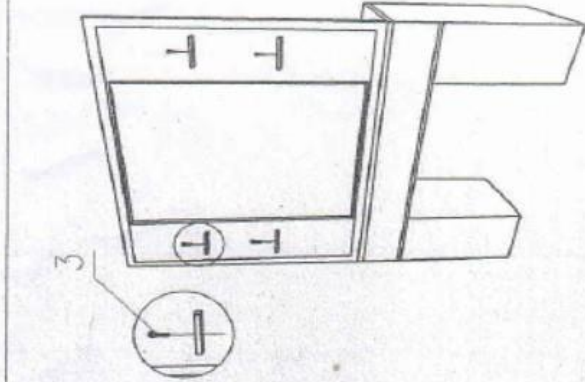

INSTRUCTIONS
STYLING MIRROR

5522

2

1

4

3

1		M6x35	Screw: 12pcs
2		M6	Washer: 12pcs
3		M6x30	Screw: 4pcs
4			Wrench: 1pcs

Rozměry:

Svet kadernictva.sk

Barber obsluha so zrkadlom Hairway Barry - hnedá

Model: 59222-W50

Ďakujeme Vám za Váš nákup a aby ste s tovarom mohli byť čo najviac a čo najdlhšie spokojní, dodržujte nasledujúce pokyny. Pred používaním si pozorne prečítajte tento návod a uschovajte ho pre možnosti neskoršieho nahliadnutie. V prípade zlé alebo nedovolenej manipulácie dodávateľ nezodpovedá za možné spôsobené škody.