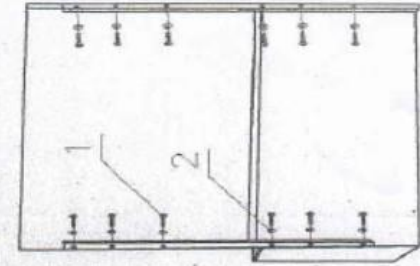

Montáž:

INSTRUCTIONS
STYLING MIRROR

5522

2