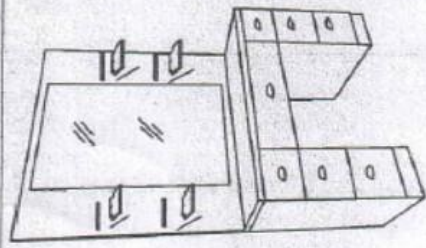

INSTRUCTIONS
STYLING MIRROR

5522

2

1

4

3

1		M6x35	Screw: 12pcs
2		M6	Washer: 12pcs
3		M6x30	Screw: 4pcs
4			Wrench: 1pcs

Rozměry:

Svet kadernictva.sk

Barber obsluha so zrkadlom Hairway Barry - hnedá

Model: 59222-W50

Ďakujeme Vám za Váš nákup a aby ste s tovarom mohli byť čo najviac a čo najdlhšie spokojní, dodržujte nasledujúce pokyny. Pred používaním si pozorne prečítajte tento návod a uschovajte ho pre možnosti neskoršieho nahliadnutie. V prípade zlé alebo nedovolenej manipulácie dodávateľ nezodpovedá za možné spôsobené škody.