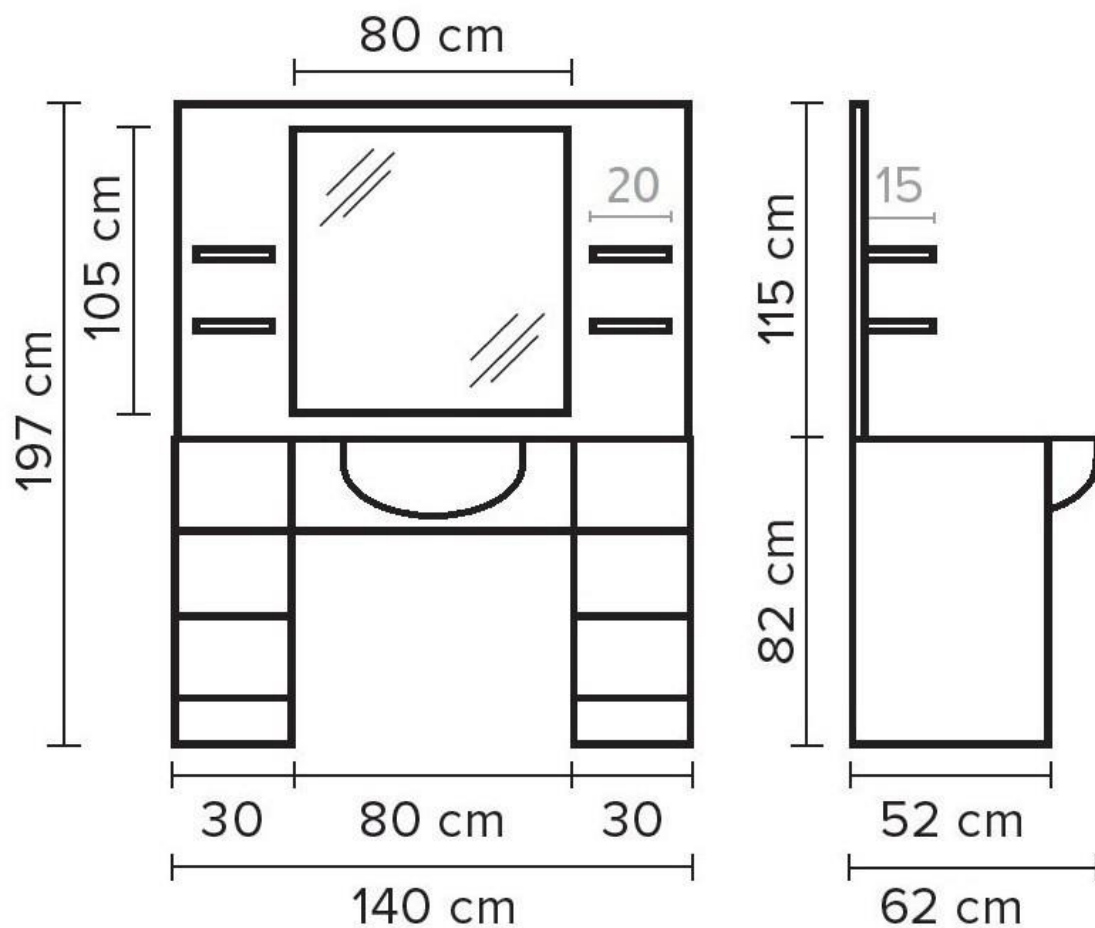

INSTRUCTIONS

STYLING MIRROR

5522-2

1

1	2	3	4	5	6	7	8	9	10	11	12	13	14	15
sklenená brázdica	sklenená brázdica	sklenená brázdica	sklenená brázdica	sklenená brázdica	sklenená brázdica	sklenená brázdica	sklenená brázdica	sklenená brázdica	sklenená brázdica	sklenená brázdica	sklenená brázdica	sklenená brázdica	sklenená brázdica	sklenená brázdica

2

3

16	17	18
Screw: 12pcs M6X35	Washer: 12pcs M6	Screw: 4pcs M6X30

4

Rozměry:

Svet kadernictva.sk

Barber obsluha so zrkadlom a umývadlom Hairway Barry - hnedá/čierna

Model: 59222-W50-B