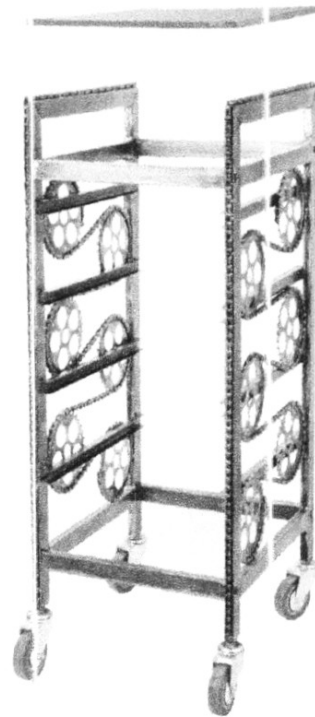

## **Kadeřnický pracovní vozík Hairway Ramon - bronzový**

**Model: 60113**

Děkujeme Vám za Váš nákup a abyste se zbožím mohli být co nejlépe a co nejdéle spokojeni, dodržujte následující pokyny. Před používáním si pečlivě přečtěte tento návod a uschovejte ho pro možnosti pozdějšího nahlédnutí. V případě špatné nebo nedovolené manipulace dodavatel nezodpovídá za možné způsobené škody.

**Montáž:**

PART 2

PART 3

Svet kadernictva.sk

**Kadernický pracovný vozík Hairway Ramon - bronzový**  
**Model: 60113**

Ďakujeme Vám za Váš nákup a aby ste s tovarom mohli byť čo najviac a čo najdlhšie spokojní, dodržujte nasledujúce pokyny. Pred používaním si pozorne prečítajte tento návod a uschovajte ho pre možnosti neskoršieho nahliadnutia. V prípade zlej alebo nedovolenej manipulácie dodávateľ nezodpovedá za možné spôsobené škody.