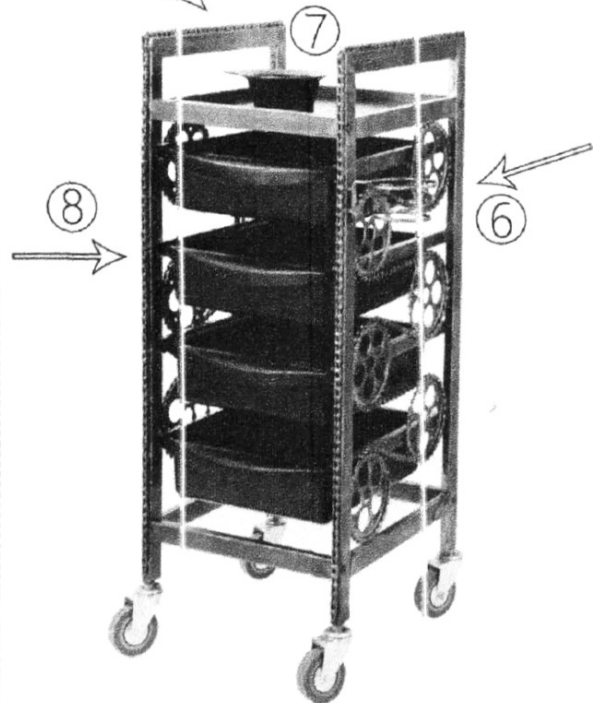

**Montáž:**

PART 2

PART 3

Svet kadernictva.sk

**Kadernický pracovný vozík Hairway Ramon - bronzový**  
**Model: 60113**

Ďakujeme Vám za Váš nákup a aby ste s tovarom mohli byť čo najviac a čo najdlhšie spokojní, dodržujte nasledujúce pokyny. Pred používaním si pozorne prečítajte tento návod a uschovajte ho pre možnosti neskoršieho nahliadnutia. V prípade zlej alebo nedovolenej manipulácie dodávateľ nezodpovedá za možné spôsobené škody.