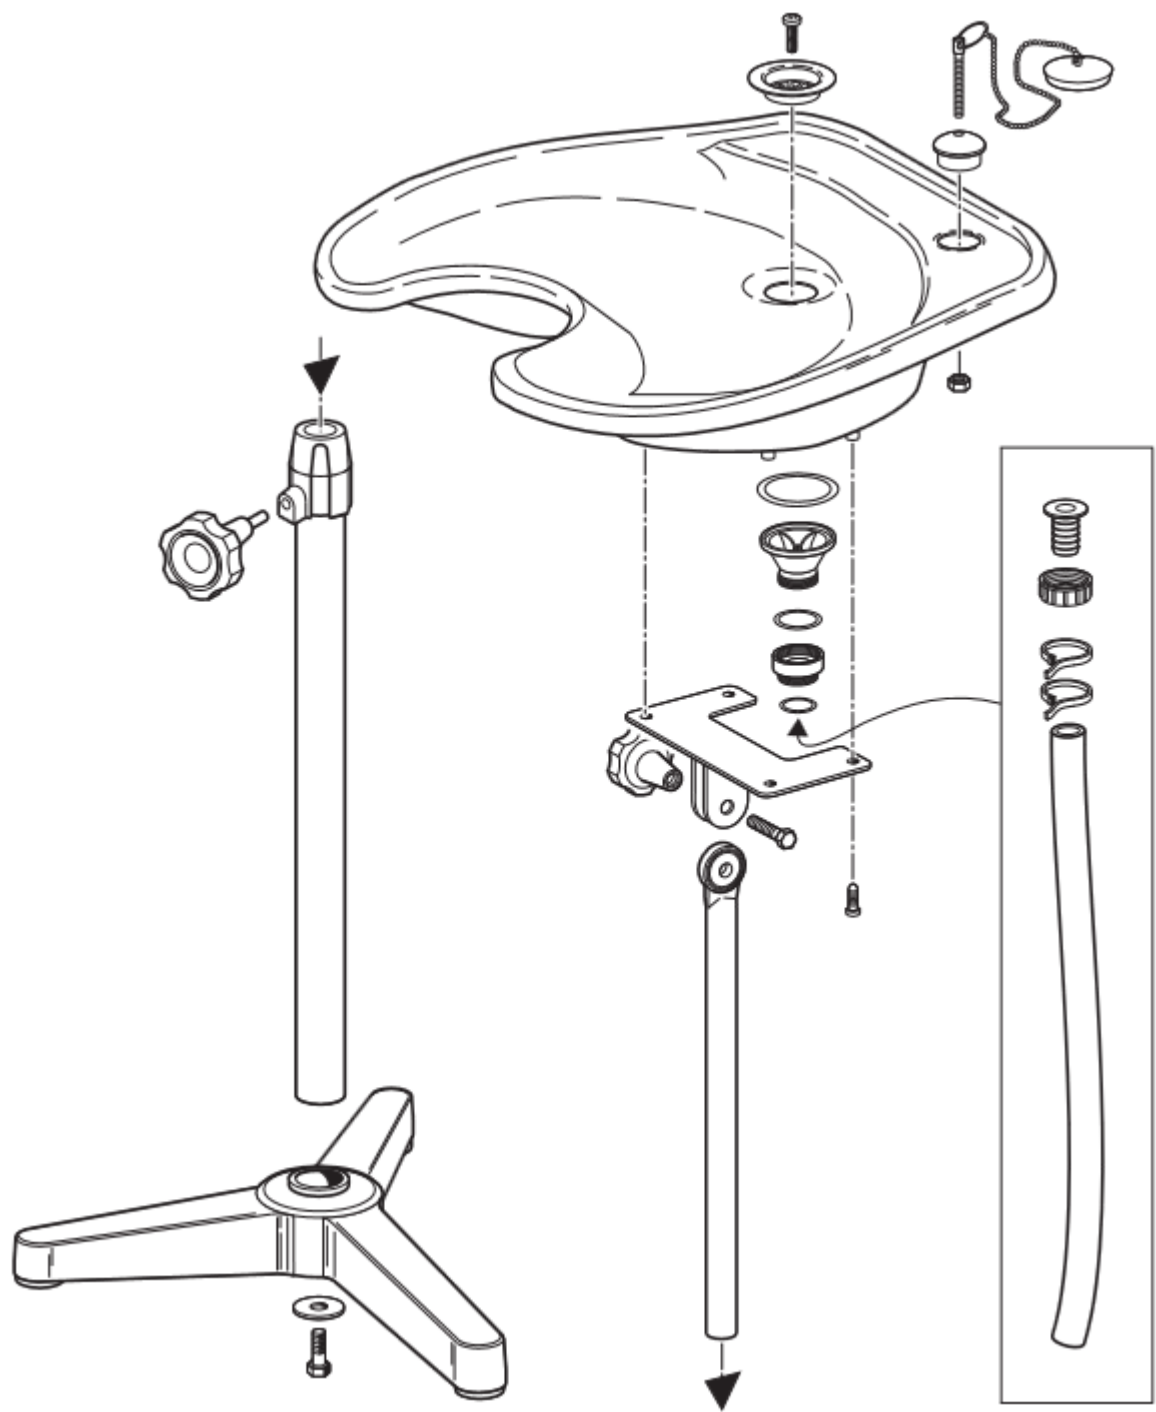

**Technické parametry**

**Rozměry umyvadla:** délka 60 cm, šířka 45 cm

**Nastavitelná výška:** 75 - 120 cm

**Montáž:**

Vyjměte jednotlivé díly z balení a zkontrolujte, zdali nějaký nechybí nebo není poškozen. V opačném případě neprodleně kontaktujte dodavatele.

Tyč stojanu zasuněte do 5ramenného podstavce.

Na tyč nasuňte držák umyvadlové mísy a na něj nasadte mísu.

Připojte ostatní příslušenství.

**Kadernícka umývacie misa Sibel Luxe - prenosná, čierna**

**Model: \_007930102**

**Technické parametry**

**Rozmery umývadla:** dĺžka 60 cm, šírka 45 cm

**Nastaviteľná výška:** 75 - 120 cm

**Montáž:**

Vyberte jednotlivé diely z balenia a skontrolujte, či nejaký nechýba alebo nie je poškodený. V opačnom prípade bezodkladne kontaktujte dodávateľa.

Tyč stojana zasunúť do 5ramenného podstavca.

Na tyč nasuňte držiak umývadlové misy a naň nasadte misu.

Pripojte ostatné príslušenstvo.