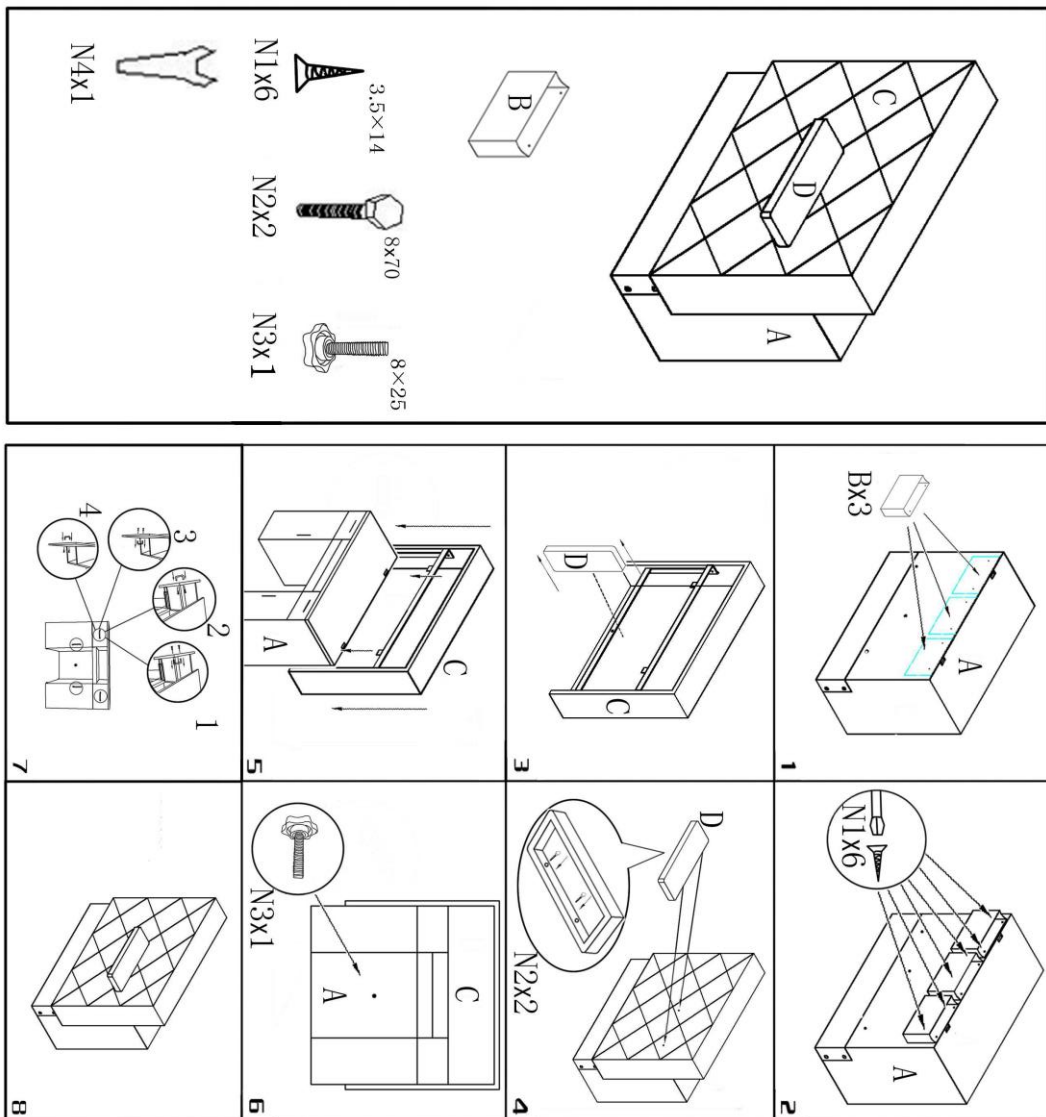

Montáž:

EU: Sineco International Bvba,
Klein Frankrijkstraat 37,
9600 Ronse, Belgium
UK: MHR, RG12 1YQ, UK
Made in china

EN: Must be installed by a professional plumber
FR: Doit être installé par un plombier professionnel
NL: Moet door een professionele loodgieter worden geïnstalleerd
DU: Muss von einem professionellen Installateur installiert werden
IT: Deve essere installato da un idraulico professionista
ES: Debe ser instalado por un plomero profesional
PT: Deve ser instalado por um encanador profissional
PL: Musi być zainstalowany przez profesjonalnego hydraulika
DA: Skal installeres af en professionel blikkenslager