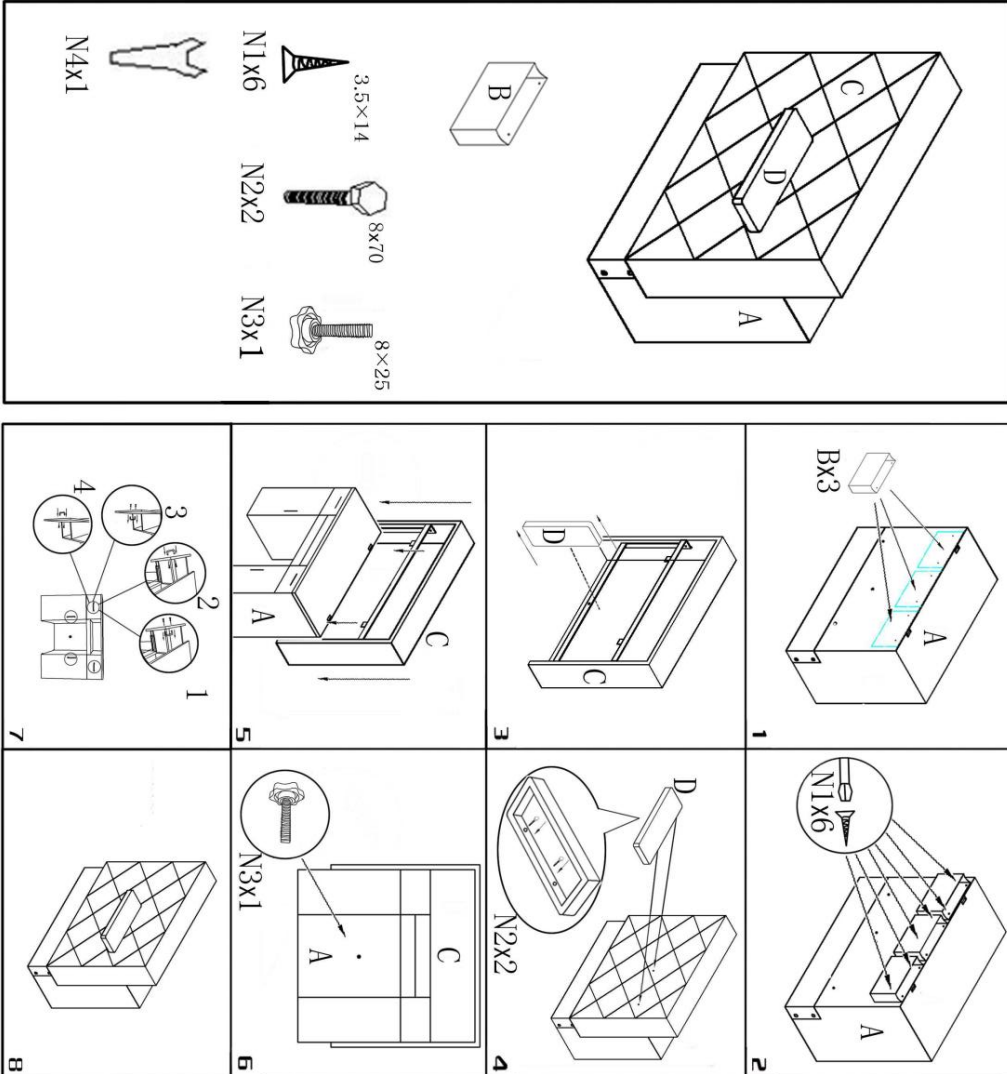

Montáž:

EU: Sinelco International Bvba,
Klein Frankrijkstraat, 37,
9600 Ronse, Belgium
UK: MHR, RG12 1YQ, UK
Made in china

EN: Must be installed by a professional plumber
FR: Doit être installé par un plombier professionnel
NL: Moet door een professionele loodgieter worden geïnstalleerd
DU: Muss von einem professionellen Installateur installiert werden
IT: Deve essere installato da un idraulico professionista
ES: Debe ser instalado por un plomero profesional
PT: Deve ser instalado por um encanador profissional
PL: Musi być zainstalowany przez profesjonalnego hydraulika
DA: Skal installeres af en professionel blikkenslager