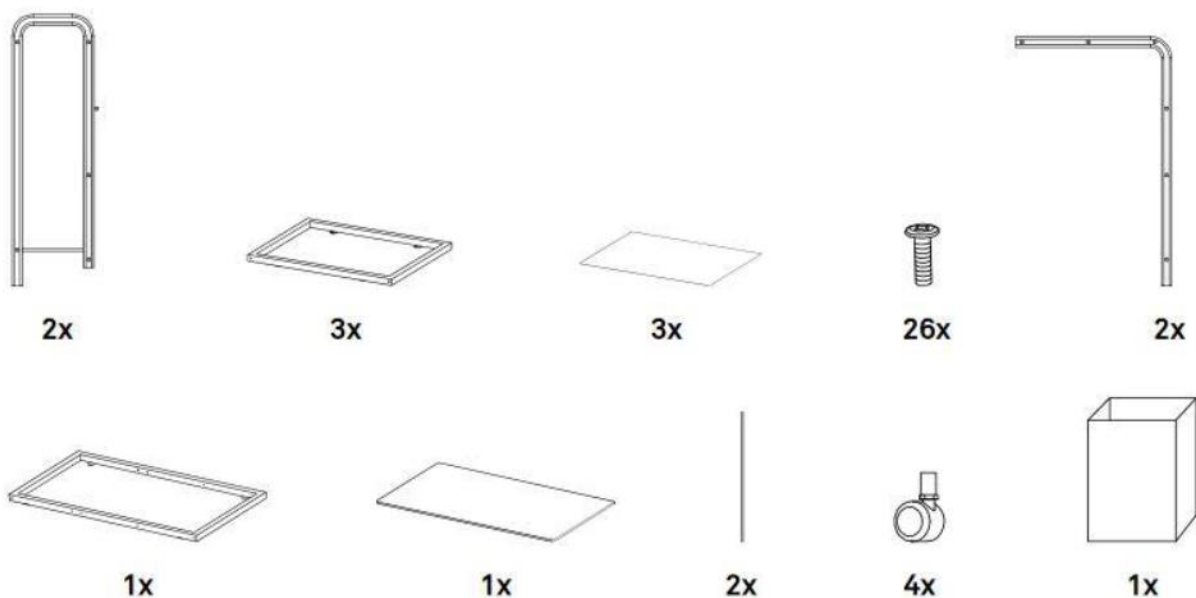

PL

Mianola

Pomocnik fryzjerski Weelko Mobile

Model: 1031

Dziękujemy Państwu za zakup. Aby jak najdłużej cieszyć się zakupionym produktem, należy postępować zgodnie z poniższymi instrukcjami. Przed użyciem prosimy o uważne przeczytanie niniejszej instrukcji i zachowanie jej na przyszłość. W przypadku niewłaściwego lub niedozwolonego użytkownika dostawca nie ponosi odpowiedzialności za ewentualne szkody.

Wymiary:

Wymiary produktu: 74 x 44 x 91 cm

Waga produktu: 22 kg

Zawartość opakowania:

Instrukcja montażu:

Połącz ze sobą stalowe rurki, włóż jedną część do podstawy a do drugiej przymocuj blat.

Uwaga

Pomocnik został zaprojektowany z myślą o efektywnym pełnieniu swojej funkcji. Nie należy go używać do innych celów. Do czyszczenia pomocnika fryzjerskiego nie wolno używać druciaków ze stali nierdzewnej ani podobnych środków do czyszczenia.