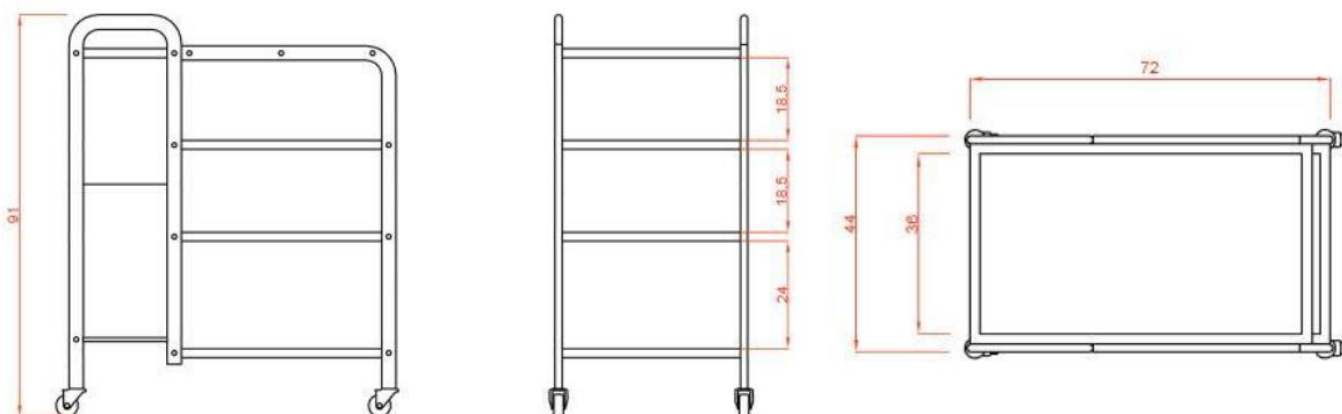

PL

Mianola

Pomocnik fryzjerski Weelko Mobile

Model: 1031

Dziękujemy Państwu za zakup. Aby jak najdłużej cieszyć się zakupionym produktem, należy postępować zgodnie z poniższymi instrukcjami. Przed użyciem prosimy o uważne przeczytanie niniejszej instrukcji i zachowanie jej na przyszłość. W przypadku niewłaściwego lub niedozwolonego użytkownika dostawca nie ponosi odpowiedzialności za ewentualne szkody.

Wymiary:

Wymiary produktu: 74 x 44 x 91 cm

Waga produktu: 22 kg

Zawartość opakowania:

Instrukcja montażu:

Połącz ze sobą stalowe rurki, włóż jedną część do podstawy a do drugiej przymocuj blat.

Uwaga

Pomocnik został zaprojektowany z myślą o efektywnym pełnieniu swojej funkcji. Nie należy go używać do innych celów. Do czyszczenia pomocnika fryzjerskiego nie wolno używać druciaków ze stali nierdzewnej ani podobnych środków do czyszczenia.