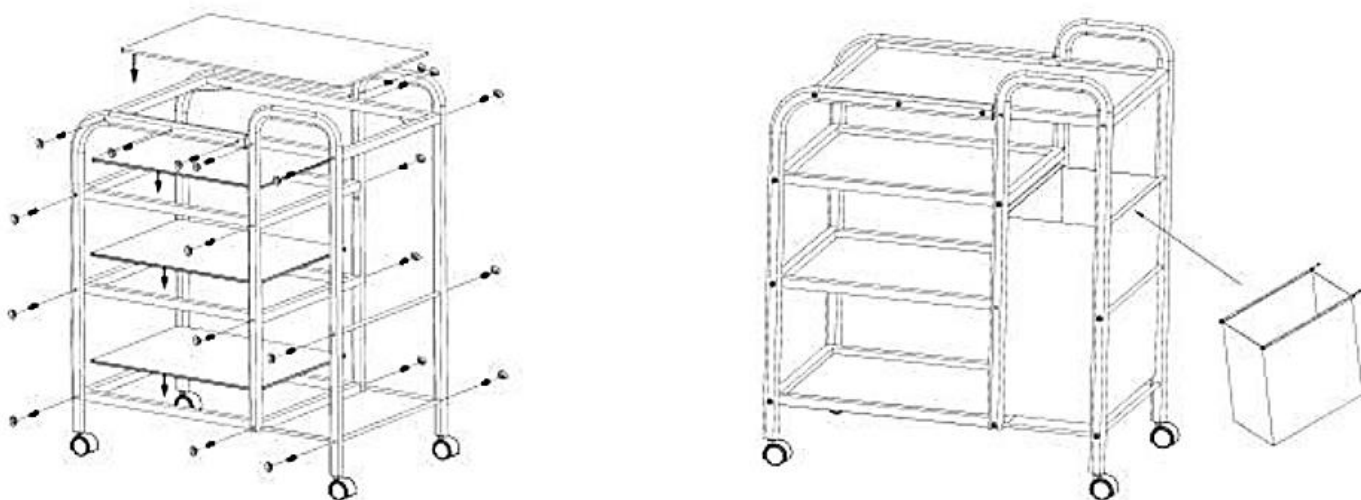

Wymiary:

Wymiary produktu: 74 x 44 x 91 cm

Waga produktu: 22 kg

Zawartość opakowania:

Instrukcja montażu:

Połącz ze sobą stalowe rurki, włóż jedną część do podstawy a do drugiej przymocuj blat.

Uwaga

Pomocnik został zaprojektowany z myślą o efektywnym pełnieniu swojej funkcji. Nie należy go używać do innych celów. Do czyszczenia pomocnika fryzjerskiego nie wolno używać druciaków ze stali nierdzewnej ani podobnych środków do czyszczenia.