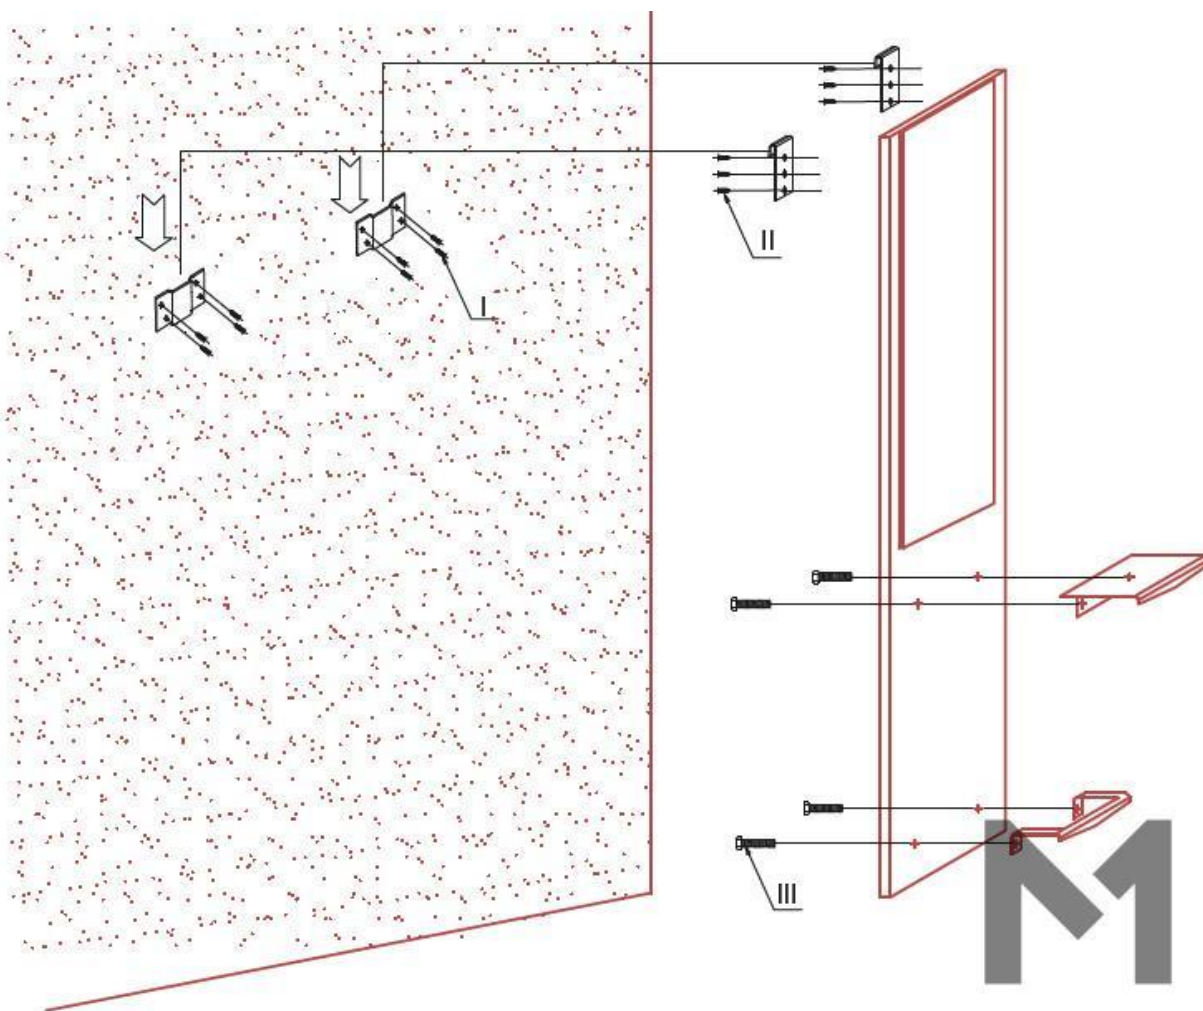

Kolor: czarny

Dane techniczne:

Wysokość: 197,5 cm

Szerokość: 68 cm

Głębokość: 23 cm

Waga konsolety: 29 kg

Głębokość półki: 20cm

Szerokość półki: 40 cm

Wysokość lustra: 114 cm

Szerokość lustra: 58 cm

Głębokość podnóżka: 15,5 cm

Wymiary opakowania: 204 x 74 x 9 cm

Waga opakowania: 32 kg

Informacje ogólne i instrukcja montażu:

- przed rozpoczęciem montażu należy uważnie przeczytać poniższe instrukcje
- ostrożnie wyjmij produkt z opakowania i rozłóż go na równym podłożu.
- wyjmij poszczególne części z opakowania i sprawdź, czy nie brakuje żadnej części lub czy nie jest ona w jakikolwiek sposób uszkodzona, jeśli tak, natychmiast skontaktuj się z nami, jeśli konsola została zmontowana z wadliwych części, istnieje ryzyko uszkodzenia, które nie może być objęte gwarancją.

Instrukcja montażu:

Wymiary: