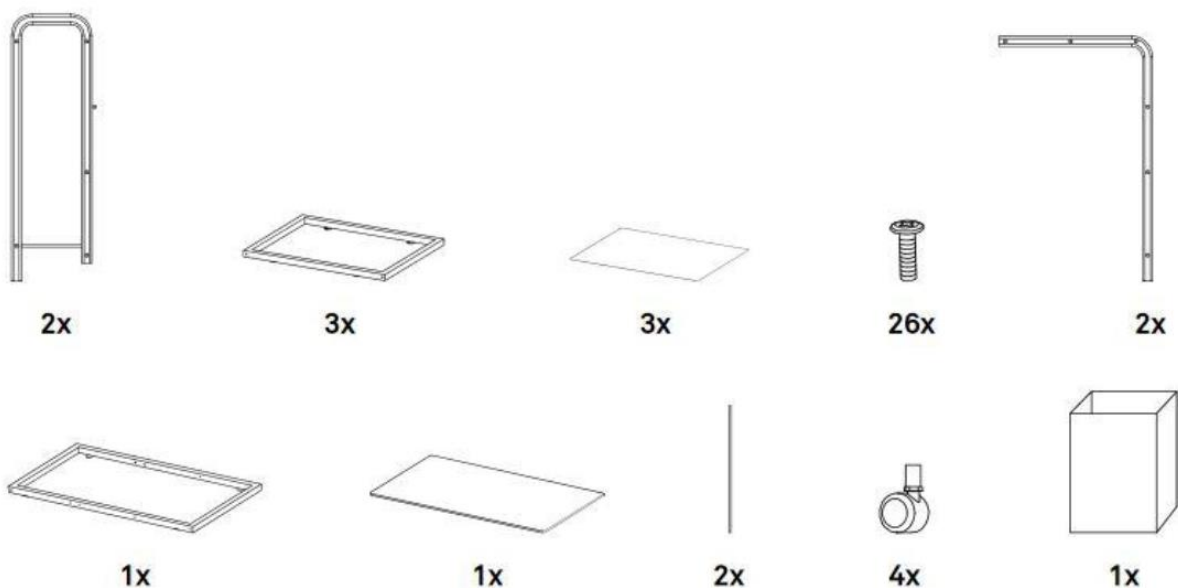

WŁAŚCIWOŚCI:

Kolor: biały

Materiał: aluminium, szkło

Wymiary produktu: 74 x 44 x 91 cm

Waga produktu: 22 kg

Wymiary opakowania: 85 x 53 x 17 cm

Waga opakowania: 26 kg

ZAWARTOŚĆ OPAKOWANIA: