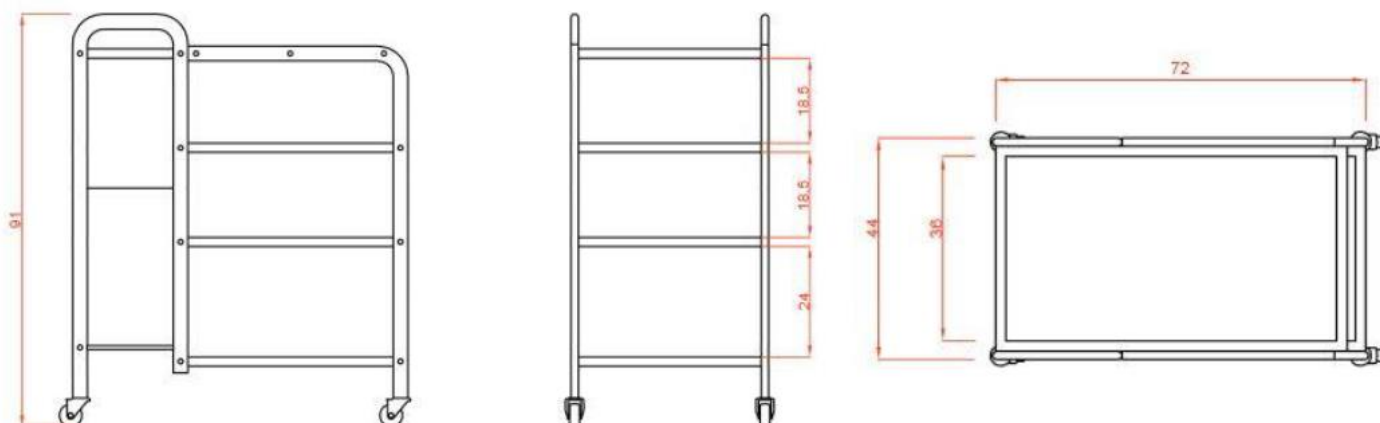

WŁAŚCIWOŚCI:

Kolor: biały

Materiał: aluminium, szkło

Wymiary produktu: 74 x 44 x 91 cm

Waga produktu: 22 kg

Wymiary opakowania: 85 x 53 x 17 cm

Waga opakowania: 26 kg

ZAWARTOŚĆ OPAKOWANIA: