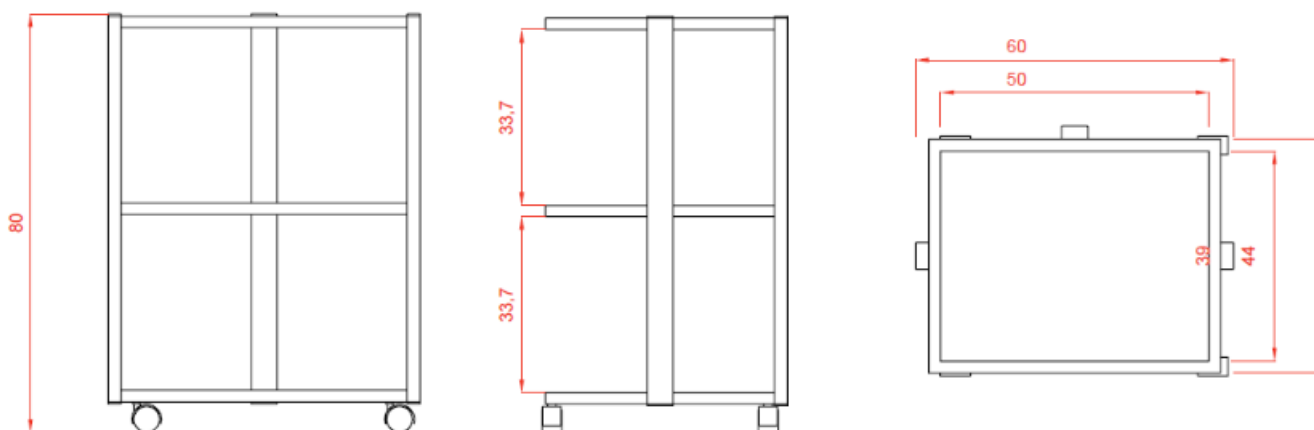

WŁAŚCIWOŚCI:

Kolor: biały

Materiał: aluminium, szkło

Wymiary produktu: 74 x 44 x 91 cm

Waga produktu: 22,5 kg

Wymiary opakowania: 88 x 43 x 20 cm

Waga opakowania: 25 kg

Odstępy między półkami (od góry): 1.-2. 17 cm, 2.-3. 20 cm, 3.-4. 27 cm