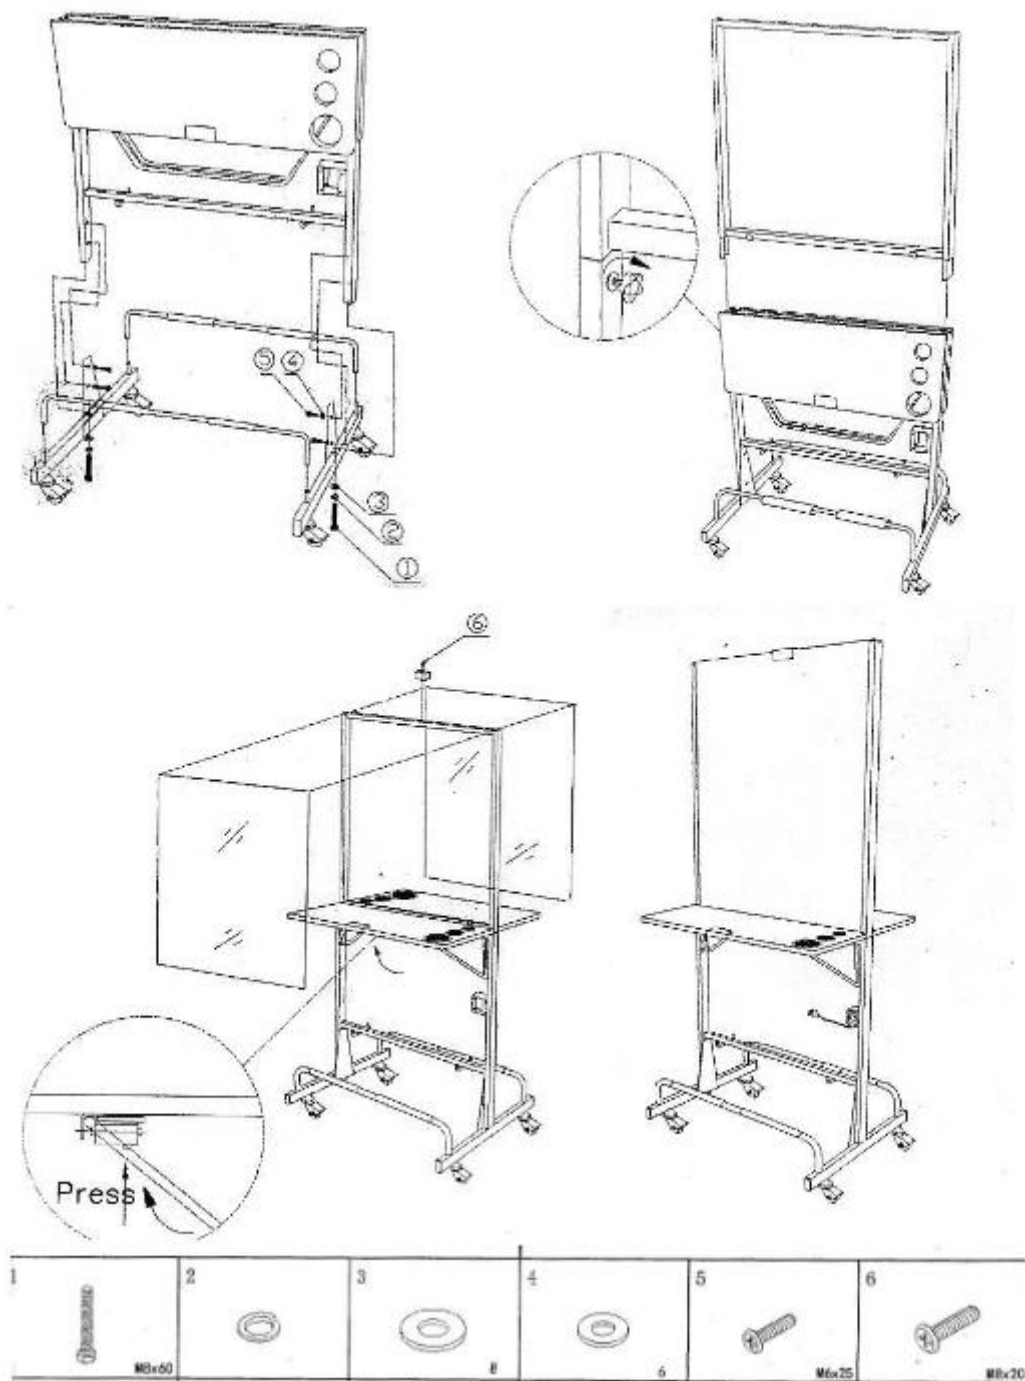

Instrukcja montażu: