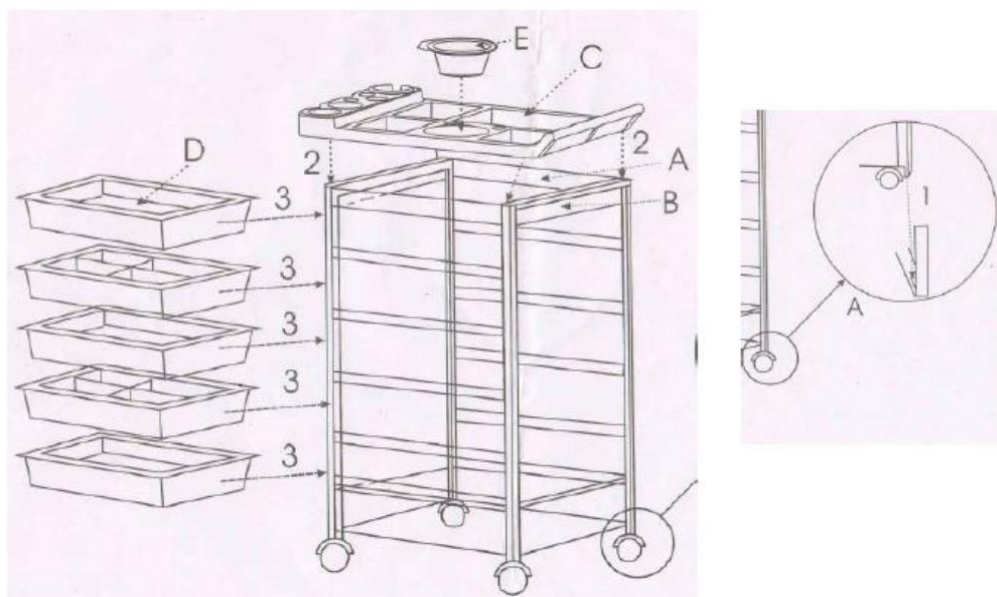

Pomocnik fryzjerski Sibel Milano

Model: 0170079

Dziękujemy Państwu za zakup. Aby jak najdłużej cieszyć się zakupionym produktem, należy postępować zgodnie z poniższymi instrukcjami. Przed użyciem prosimy o uważne przeczytanie niniejszej instrukcji i zachowanie jej na przyszłość. W przypadku niewłaściwego lub niedozwolonego użytkownika dostawca nie ponosi odpowiedzialności za ewentualne szkody.

Wymiary: 89 x 33 x 38 cm

Instrukcja montażu:

Wózek jest dostarczany jako jeden element, konieczne jest jedynie zamontowanie 4 kółek i włożenie szuflad do korpusu.

Uwaga:

Pomocnik został zaprojektowany z myślą o efektywnym pełnieniu swojej funkcji. Nie należy go używać do innych celów. Do czyszczenia pomocnika fryzjerskiego nie wolno używać druciaków ze stali nierdzewnej ani podobnych środków do czyszczenia.