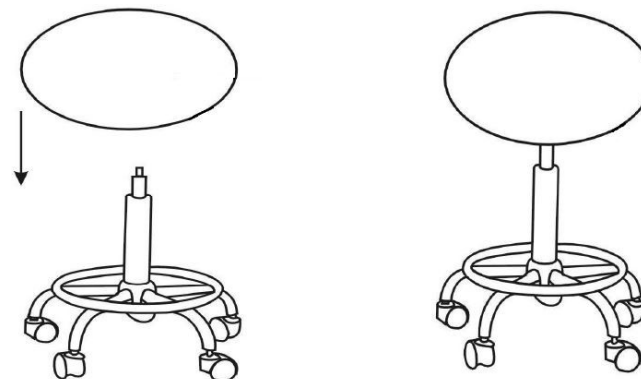

ilustrační obrázek

Na taburet nikdy nestoupejte.

Taburet je určen vždy jen pro jednu osobu.

Dodržujte max. nosnost taburetu.

V případě poruchy taburetu nás informujte nebo opravu taburetu vždy ponechte na odborníkovi.