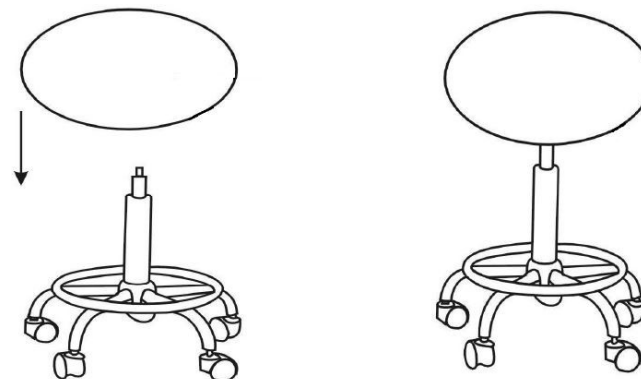

ilustračný obrázok

Na taburet nikdy nestúpajte.

Taburet je určený vždy len pre jednu osobu.

Dodržujte max. nosnosť taburetu.

V prípade poruchy taburetu nás informujte alebo opravu taburetu vždy ponechajte na odborníkovi.