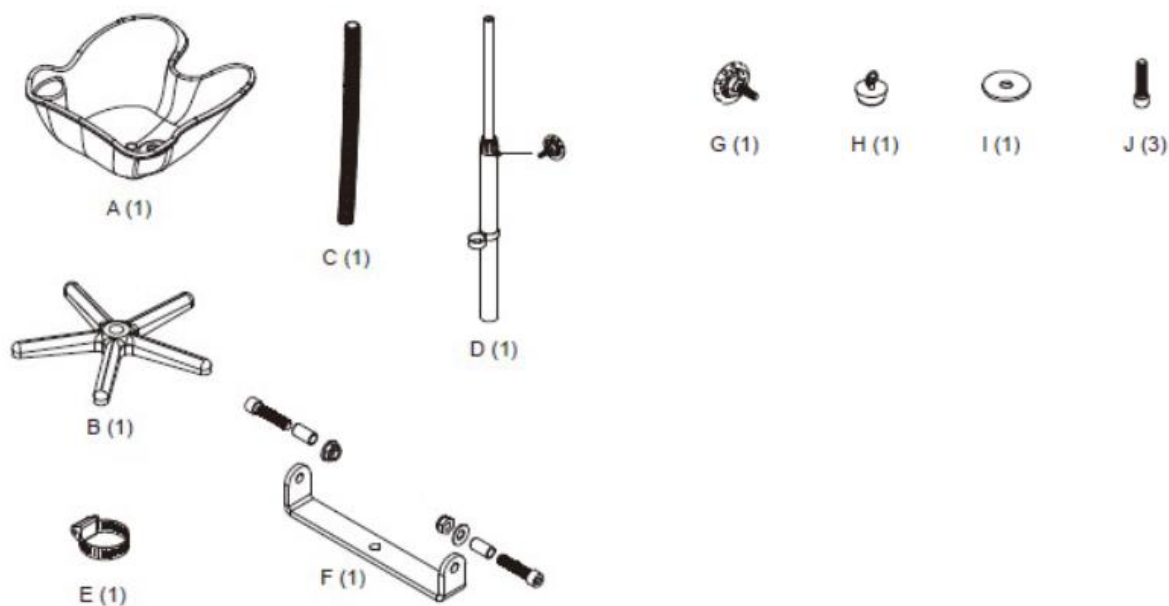

Mianola

Myjnia fryzierska Sibel Compact - przenośna

Model: 0078002

Dziękujemy Państwu za zakup. Aby jak najdłużej cieszyć się zakupionym produktem, należy postępować zgodnie z poniższymi instrukcjami. Przed użyciem prosimy o uważne przeczytanie niniejszej instrukcji i zachowanie jej na przyszłość. W przypadku niewłaściwego lub niedozwolonego użytkownika dostawca nie ponosi odpowiedzialności za ewentualne szkody.

Dane techniczne:

Wymiary umywalki: długość 52 cm, szerokość 39 cm

Głębokość umywalki: 15 cm

Regulowana wysokość: 70 - 110 cm

Zawartość opakowania:

Montaż:

Wyjmij poszczególne części z opakowania i sprawdź, czy nie brakuje żadnej z nich lub czy nie są uszkodzone. W przeciwnym razie

należy niezwłocznie skontaktować się z dostawcą.

Włóż drążek stojaka do 5-ramiennej podstawy.

Na drążek wsuń uchwyt umywalki i umieść na nim umywalkę.

Podłącz pozostałe elementy.