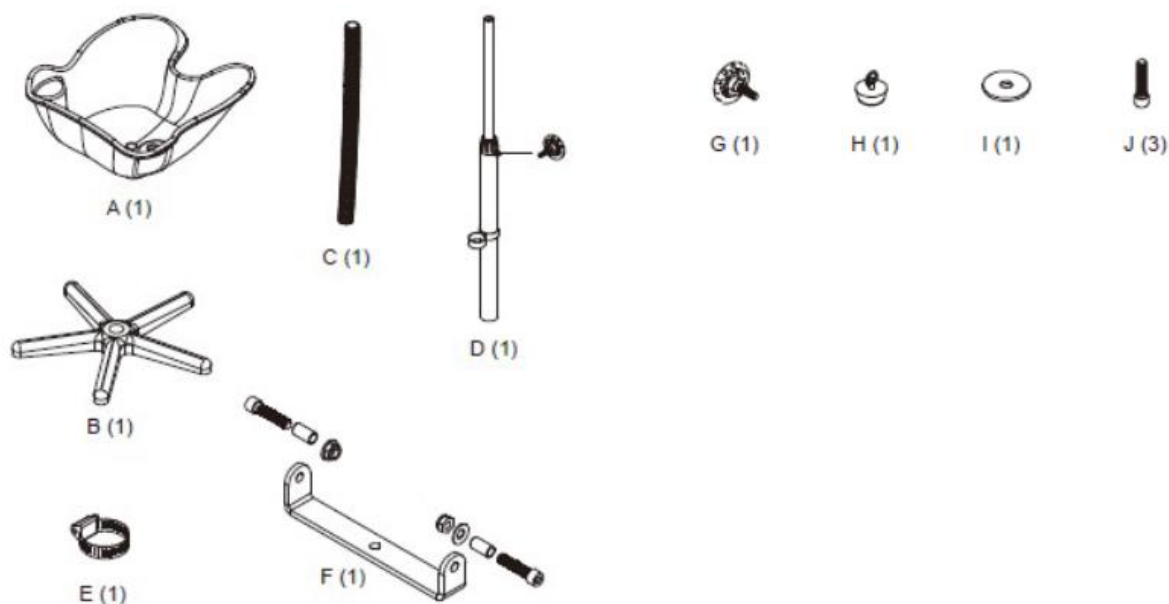

Mianola

Myjnia fryzjerska Sibel Angels Bay - przenośna

Model: 0088008/2

Dziękujemy Państwu za zakup. Aby jak najdłużej cieszyć się zakupionym produktem, należy postępować zgodnie z poniższymi instrukcjami. Przed użyciem prosimy o uważne przeczytanie niniejszej instrukcji i zachowanie jej na przyszłość. W przypadku niewłaściwego lub niedozwolonego użytkownika dostawca nie ponosi odpowiedzialności za ewentualne szkody.

Dane techniczne:

Wymiary umywalki: długość 42 cm, szerokość 40 cm, głębokość 20 cm

Regulowana wysokość (do dna umywalki): 69–95 cm

Regulowana wysokość (do krawędzi w poziomie): 84–110 cm

Zawartość opakowania:

Montaż:

Wyjmij poszczególne części z opakowania i sprawdź, czy nie brakuje żadnej z nich lub czy nie są uszkodzone. W przeciwnym razie

należy niezwłocznie skontaktować się z dostawcą.

Włóż drążek stojaka do 5-ramiennej podstawy.

Na drążek wsuń uchwyt umywalki i umieść na nim umywalkę.

Podłącz pozostałe elementy.