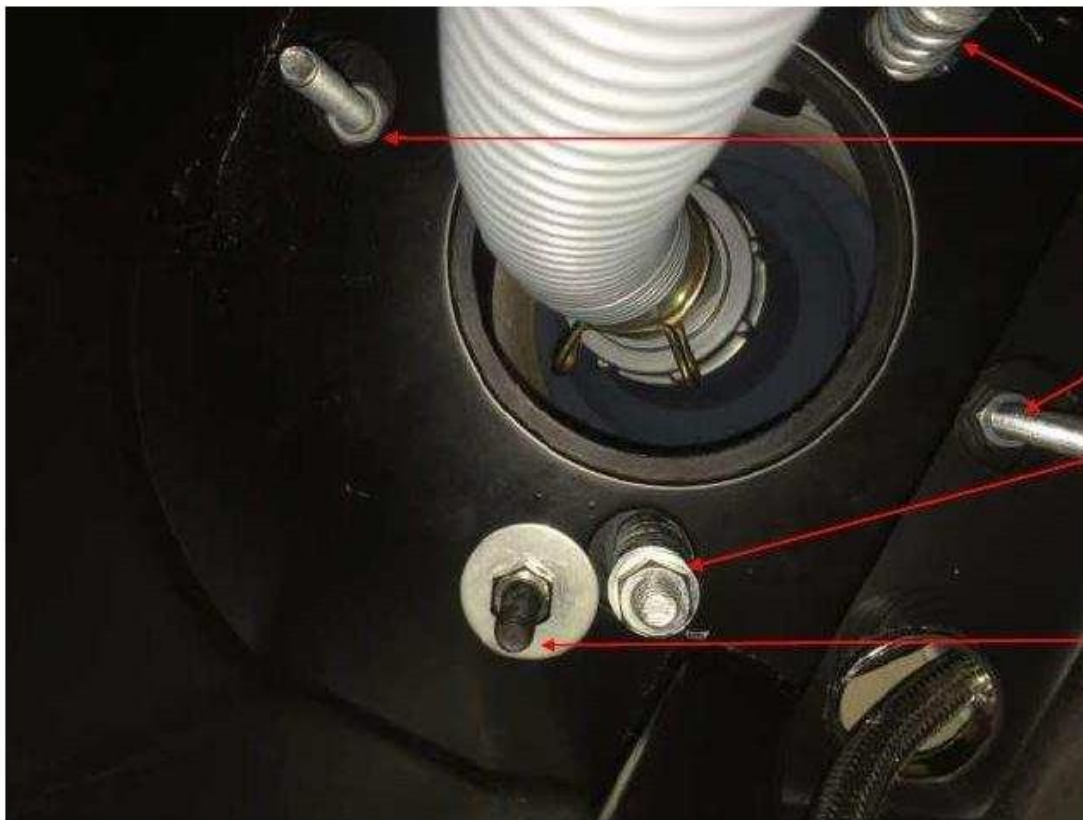

Matice pro nastavení úhlu sklonu. Velikost 12, 13 nebo 14.

Matice pre nastavenie uhlu sklonu. Velkost' 12, 13 alebo 14.

Nut for the angle of tilting. Tool: 12, 13 or 14.

Matice pro nastavení vůle umyvadla. Velikost 14.

Matice pre nastavenie vôle umývadlá. Velkost': 14.

Nut for the strength of the basin. Tool: 14.

Dvě postranní matice pro připevnění umyvadla ke korpusu. Velikost: 14.

Dve postranné matice pre pripevnenie umývadla ku korpusu. Velkost': 14.

Two lateral nuts for fixing the basin on the support. Tool: 14.