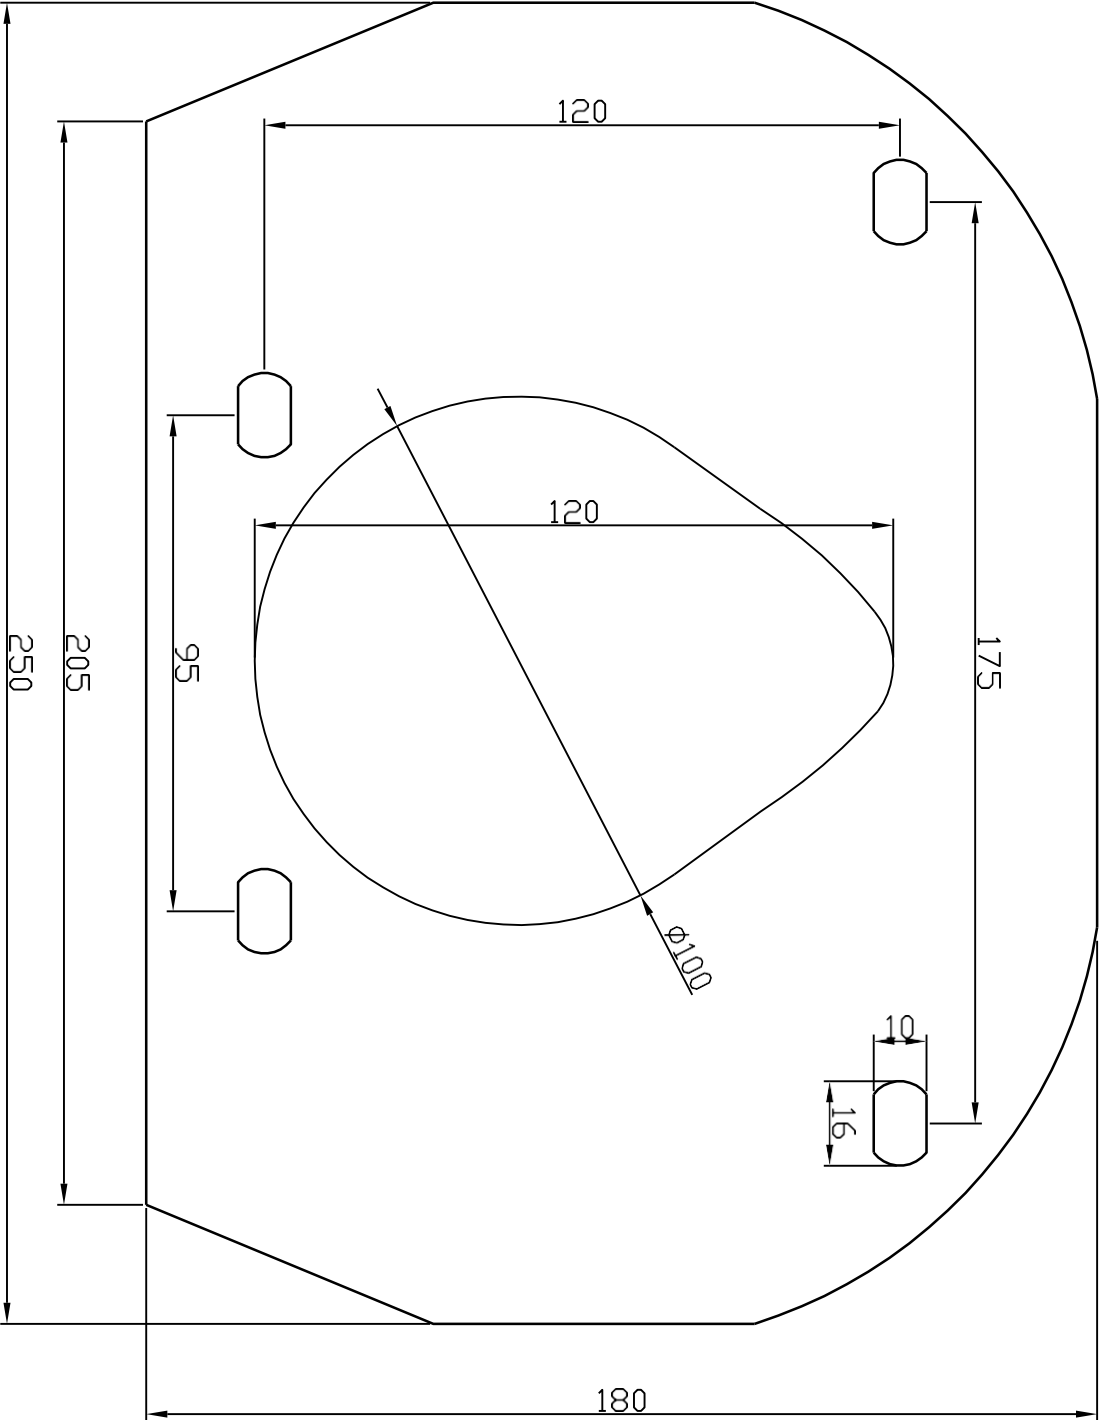

front

back

Scale 1:1