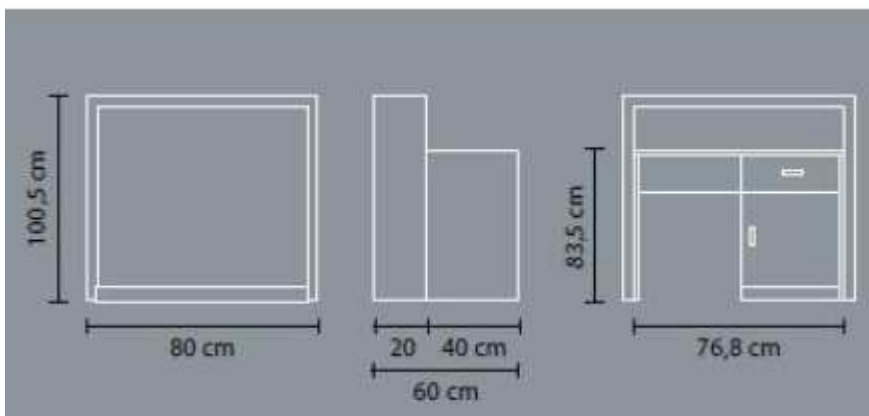

Mianola

Recepcja fryzjerska Hairway FRANZ mini

Model: 46200-W01

Dziękujemy Państwu za zakup. Aby jak najdłużej cieszyć się zakupionym produktem, należy postępować zgodnie z poniższymi instrukcjami. Przed użyciem prosimy o uważne przeczytanie niniejszej instrukcji i zachowanie jej na przyszłość. W przypadku niewłaściwego lub niedozwolonego użytkownika dostawca nie ponosi odpowiedzialności za ewentualne szkody.

Dane techniczne:

Wymiary recepcji: szerokość 80 cm, wysokość 100,5cm

Waga: 70 kg

Zawartość opakowania:

Przednia i tylna część są pakowane oddzielnie.

Instrukcja montażu:

Połącz przednią część z tylną za pomocą śrub dołączonych do zestawu.