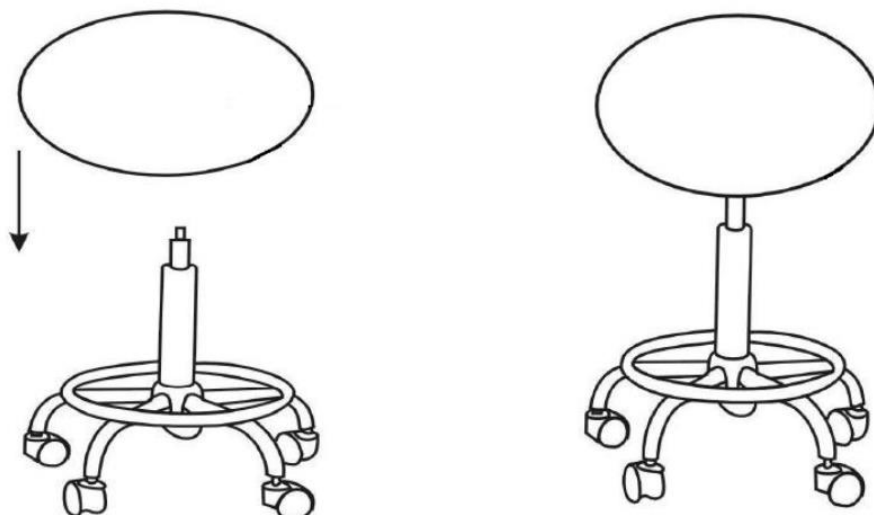

zdjęcie ilustracyjne

Nigdy nie należy wchodzić na taboret.

Taboret jest przeznaczony tylko dla jednej osoby.

Należy przestrzegać maksymalnej nośności taboretu.

W przypadku usterki taboretu należy poinformować nas o tym fakcie lub pozostawić naprawę taboretu profesjonalście.