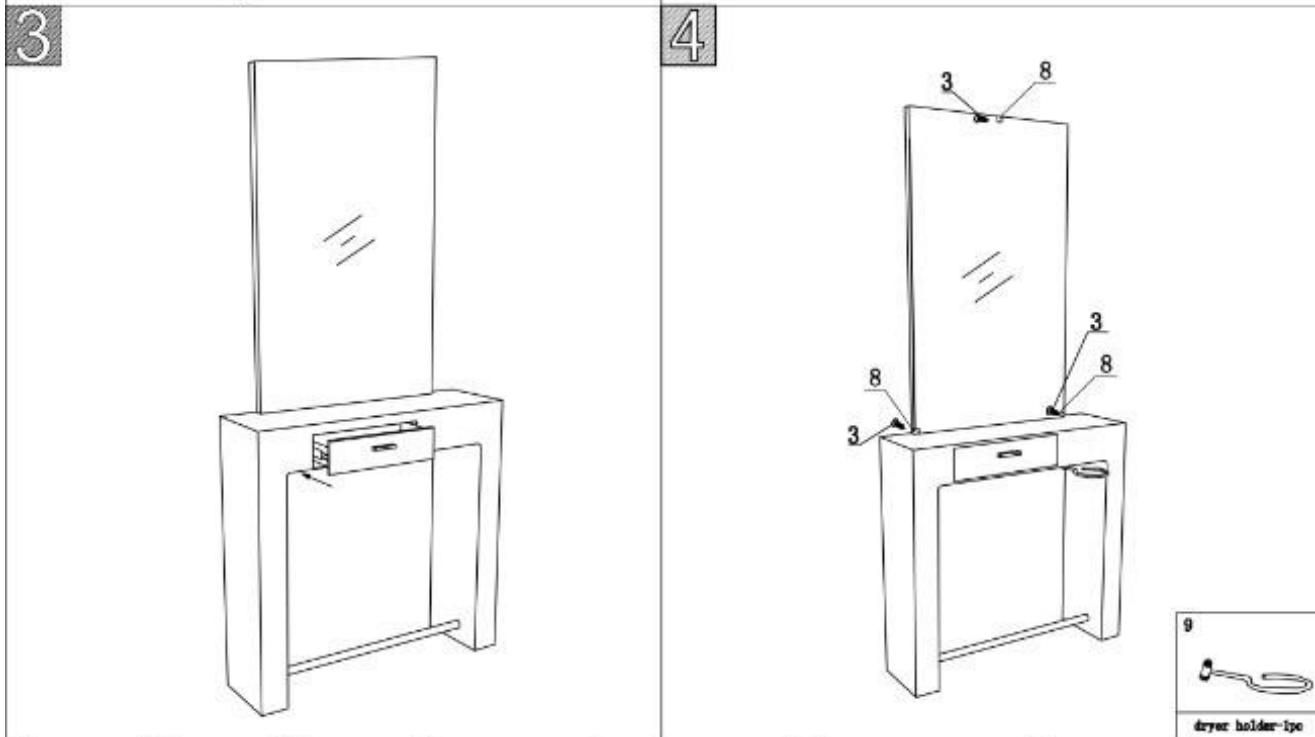

Montáž:

1	2	3	4	5	6	7	8
M6x40		M4x16	M4x30			M5x50	
Screws-4pcs	washer-4pcs	Screws-7pcs	Screws-4pcs	metal cleat-1pcs	plastic anchor-6pcs	Screws-2pcs	clip-3pcs