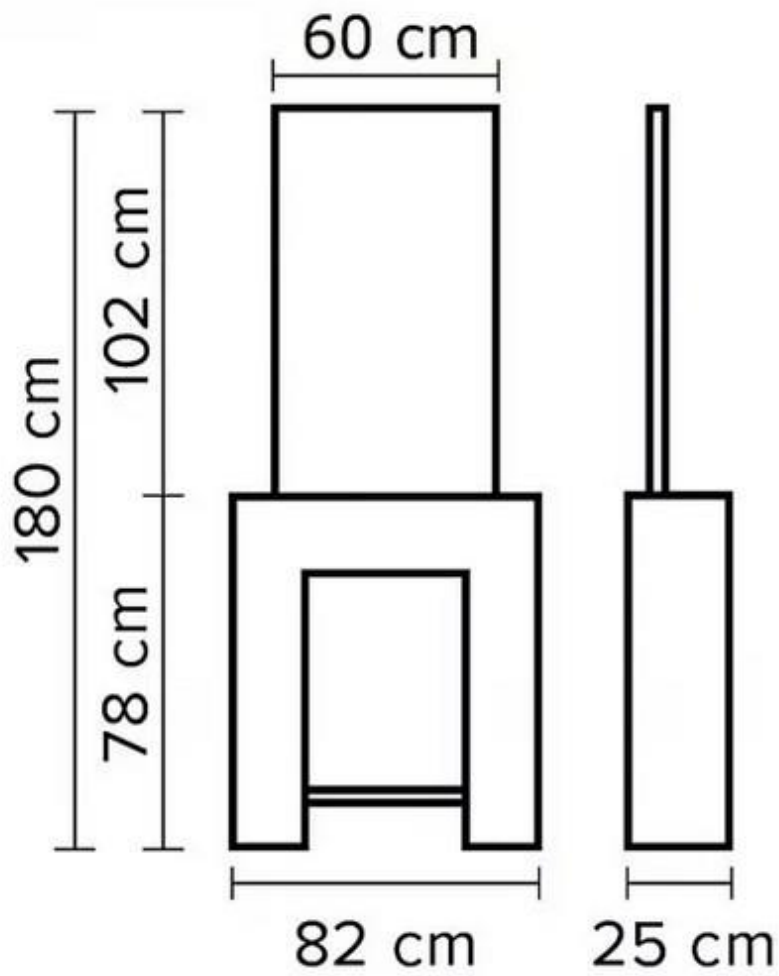

1	2	3	4	5	6	7	8
M6x40		M4x16	M4x30			M5x50	
Screws-4pcs	washer-4pcs	Screws-7pcs	Screws-4pcs	metal cleat-1pcs	plastic anchor-6pcs	Screws-2pcs	clip-3pcs

Rozměry:

Svet kadernictva.sk

Kadernícka obsluha Hairway Sissi – čierna

Rozměry: