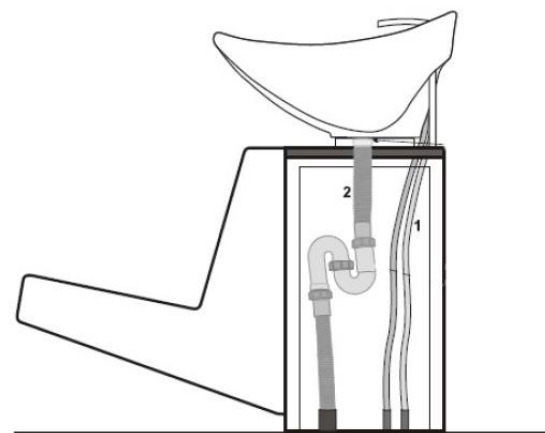

Technické parametry:

Celková výška mycího boxu: 97 cm

Celková délka mycího boxu: 110 cm

Výška křesla: 77 cm

Šířka křesla: 59 cm

Hloubka křesla: 51 cm

Výška sloupu: 65 cm

Šířka sloupu: 45 cm

Šířka umyvadla: 49 cm

Hloubka umyvadla: 30 cm

Hmotnost produktu: 45 kg

Rozměry balení: 120 x 65 x 102 cm

Hmotnost balení: 57 kg

Max. nosnost: 160 kg

Všeobecné upozornění a montáž:

Před sestavením mycího boxu si pečlivě přečtěte následující instrukce.

Mycí box zapojte dle níže uvedeného nákresu.

K připojení mycího boxu musí být připraveny vývody 3/8" na teplou a studenou vodu + odpad s min. průměrem 50 mm. Tyto vývody budou přímo pod umyvadlem. Ideální je, aby trubky ze země zůstaly delší. Instalatér si je pak zařizne podle toho, jak bude potřebovat. Součástí umyvadla jsou hadičky od baterie na teplou vodu, studenou vodu a sprchu včetně flexi sifonu.

1. Hadice pro teplou i studenou vodu průměr 3/8".
2. Flexi sifon 50/32 mm, odpadová roura s průměrem 50 mm.

ilustrační obrázek

Na mycí box nikdy nestoupejte.

Mycí box je určen vždy jen pro jednu osobu.

Dodržujte max. nosnost mycího boxu.