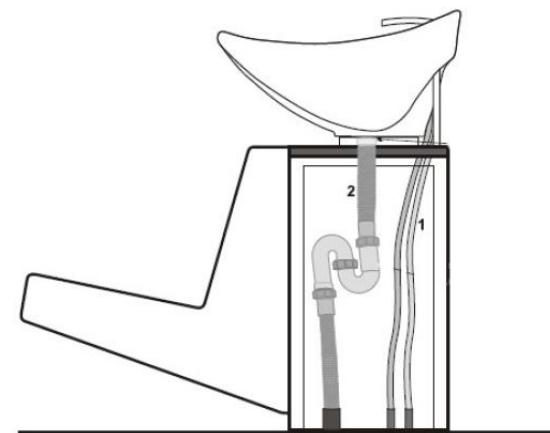

ilustračný obrázok

Na umývací box nikdy nestúpajte

Umývací box je určený vždy len pre jednu osobu.

Dodržujte max. nosnosť umývacieho box.

V prípade poruchy umývacieho box nás informujte alebo opravu vždy ponechajte na odborníkovi.

Detail – Hair style s.r.o. | www.svetkadernictvi.cz | www.svetkadernictva.sk | www.hairzone.eu
Třebíčská 1678/60, Velké Meziříčí, 594 01, Česká republika