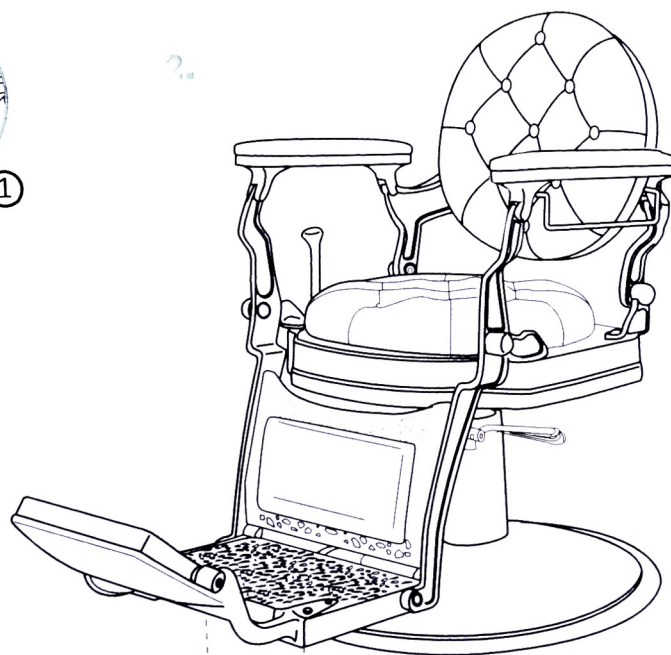

Na křeslo nikdy nestoupejte.

Křeslo je určeno vždy jen pro jednu osobu.

Dodržujte max. nosnost křesla.

V případě poruchy křesla nás informujte nebo opravu křesla vždy ponechte na odborníkovi.