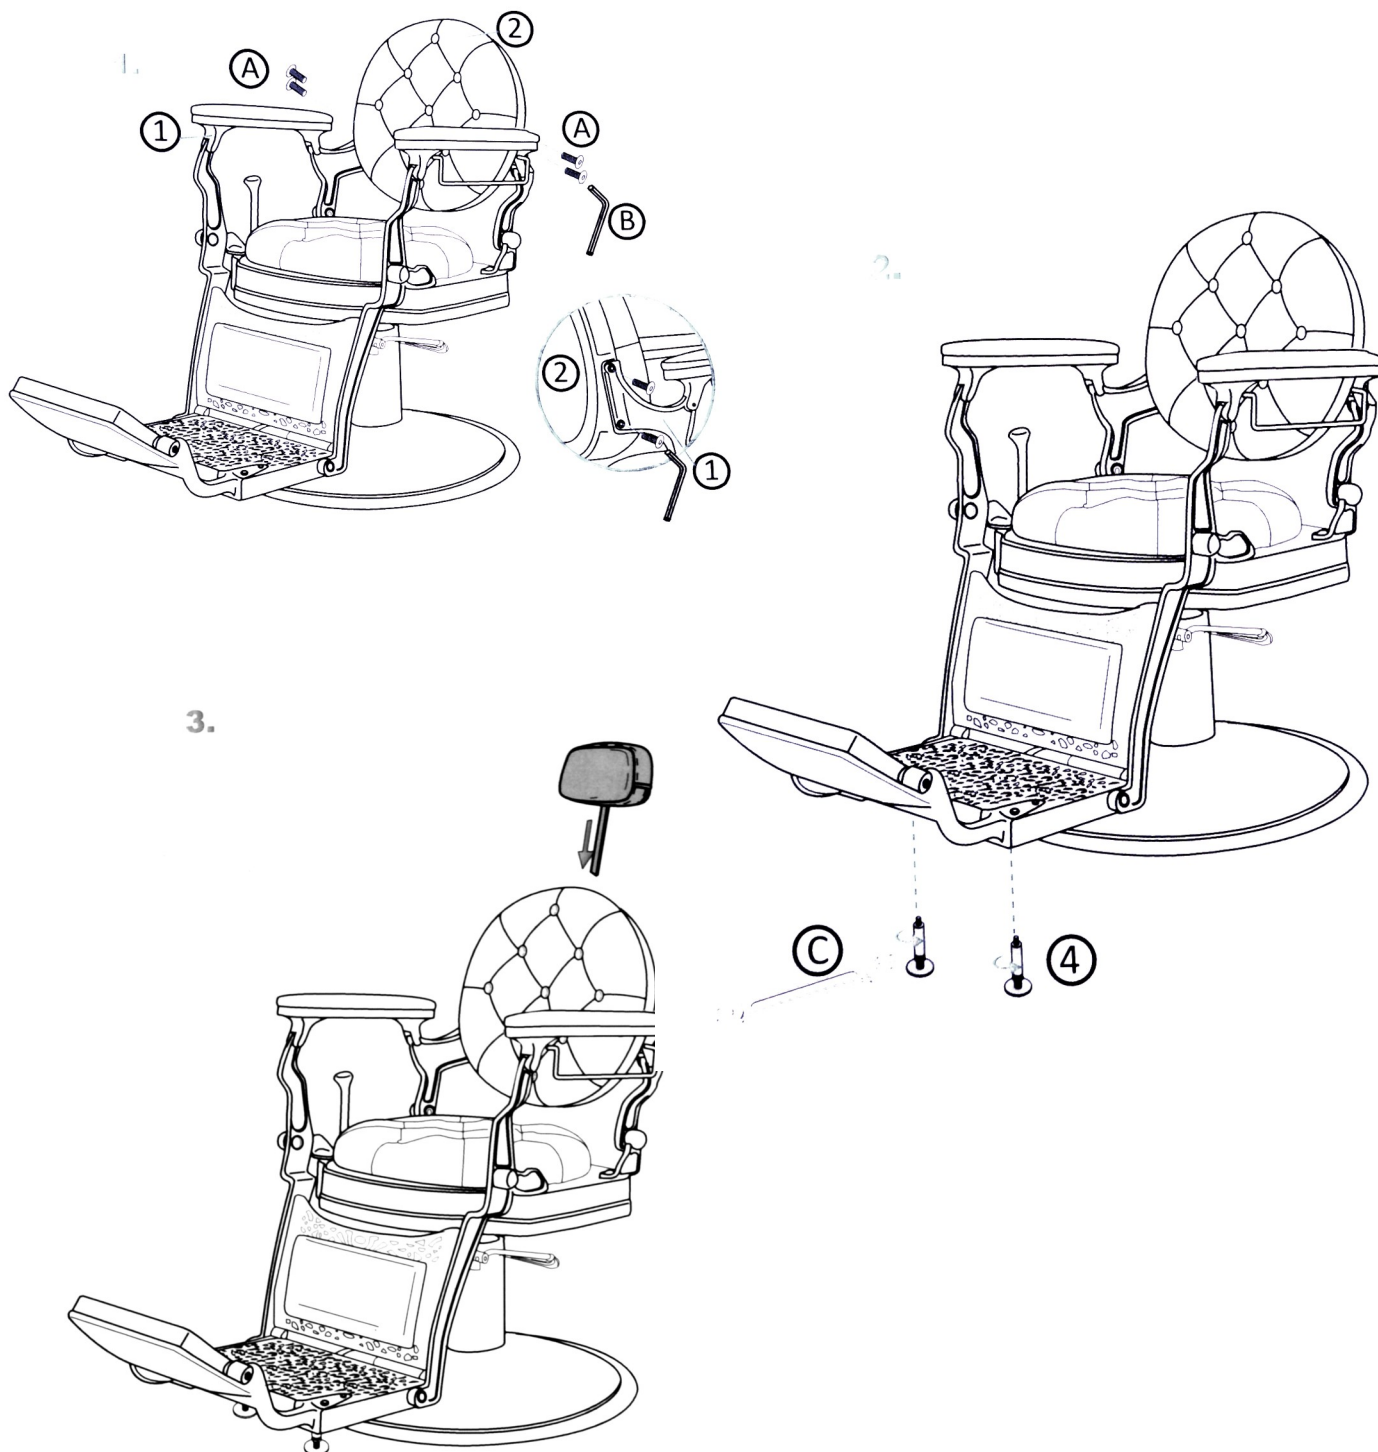

chybných dielov, hrozí poškodenie, na ktoré nie je možné uplatniť záruku.
Kreslo zostavte podľa nižšie uvedeného nákresu.

Na kreslo nikdy nestúpajte.

Kreslo je určené vždy iba pre jednu osobu.

Dodržiujte max. nosnosť kresla.

V prípade poruchy kresla nás informujte alebo opravu kresla vždy ponechajte na odborníkovi.