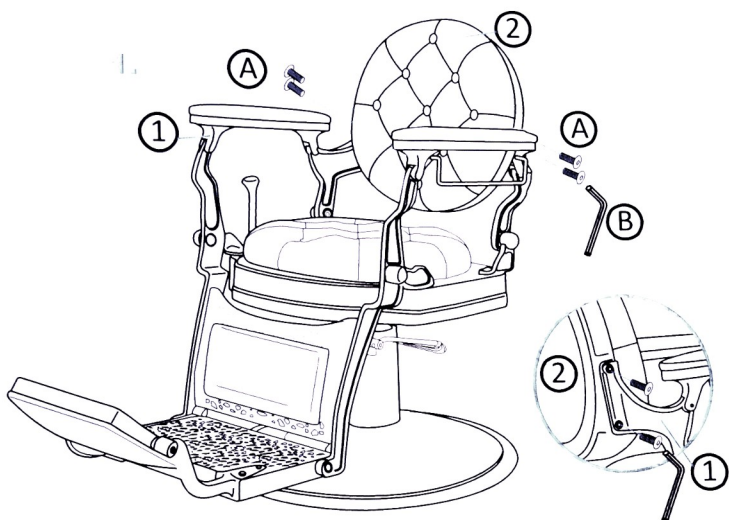

Na křeslo nikdy nestoupejte.

Křeslo je určeno vždy jen pro jednu osobu.

Dodržujte max. nosnost křesla.

V případě poruchy křesla nás informujte nebo opravu křesla vždy ponechte na odborníkovi.