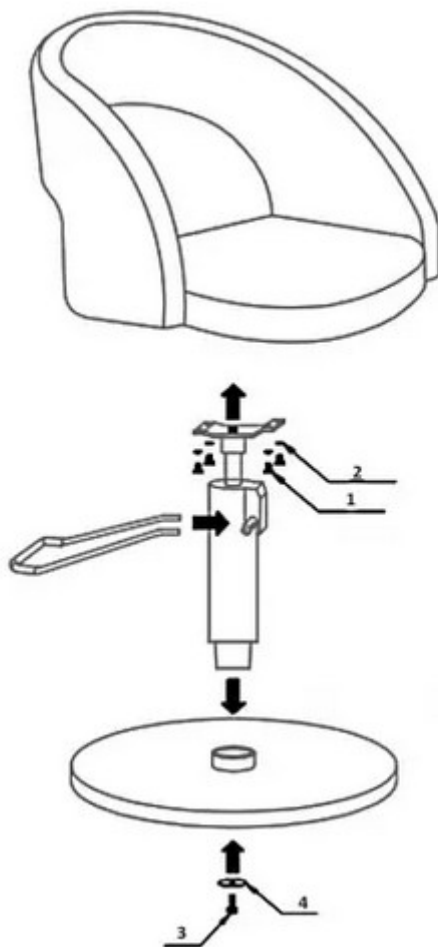

Všeobecné upozornenia a montáž:

Pred zostavením kresla si pozorne prečítajte nasledujúce inštrukcie.

Výrobok opatrne vyberte z obalu a rozložte ho na rovnej zemi.

Jednotlivé diely vyberte z balenia a skontrolujte, že žiadny diel nechýba ani nie je nejakým spôsobom poškodený, ak áno, tak nás okamžite kontaktujte, pokiaľ bude kreslo zostavené z chybných dielov, hrozí poškodenie, na ktoré nie je možné uplatniť záruku.

Kreslo zostavte podľa nižšie uvedeného nákresu.

Na kreslo nikdy nestúpajte.

Kreslo je určené vždy iba pre jednu osobu.

Dodržiujte max. nosnosť kresla.

V prípade poruchy kresla nás informujte alebo opravu kresla vždy ponechajte na odborníkovi.