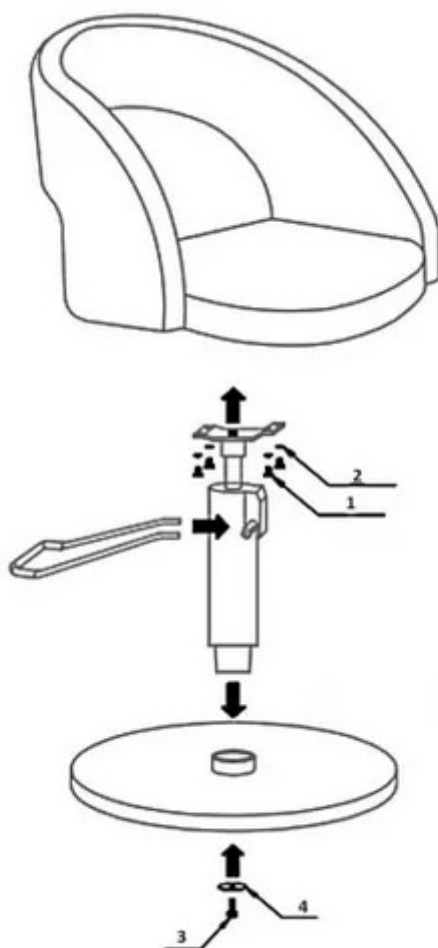

Všeobecné upozornění a montáž:

Před sestavením křesla si pečlivě přečtěte následující instrukce.

Produkt opatrně vyjměte z obalu a rozložte ho na rovné zemi.

Jednotlivé díly vyjměte z balení a zkontrolujte, že žádný díl nechybí ani není nějak poškozený, pokud ano, tak nás okamžitě kontaktujte, pokud bude křeslo sestavené z vadných dílů, hrozí poškození, na které nelze uplatnit záruku.

Křeslo sestavte dle níže uvedeného nákresu.

Na křeslo nikdy nestoupejte.

Křeslo je určeno vždy jen pro jednu osobu.

Dodržujte max. nosnost křesla.

V případě poruchy křesla nás informujte nebo opravu křesla vždy ponechte na odborníkovi.