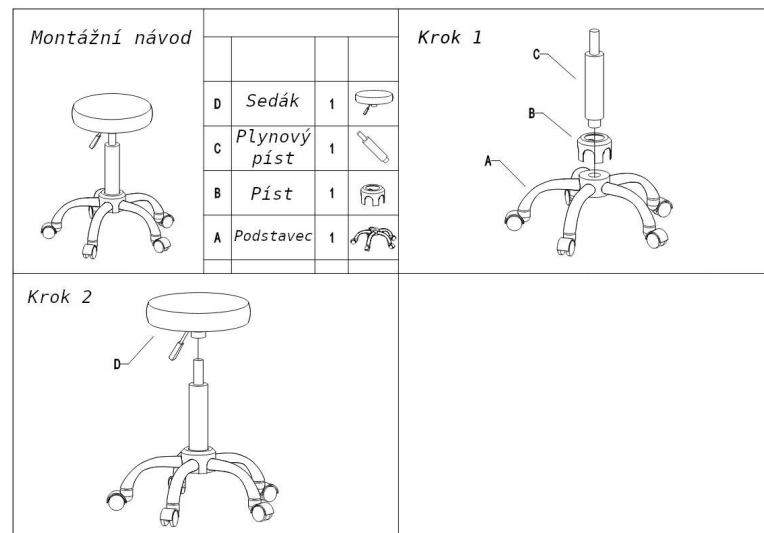

ilustračný obrázok

Na taburet nikdy nestúpajte.

Taburet je určený vždy len pre jednu osobu.

Dodržujte max. nosnosť taburetu.

V prípade poruchy taburetu nás informujte alebo opravu taburetu vždy ponechajte na odborníkovi.

Detail – Hair style s.r.o. | www.svetkadernictvi.cz | www.svetkadernictva.sk |

Třebíčská 1678/60, Velké Meziříčí, 594 01, Česká republika