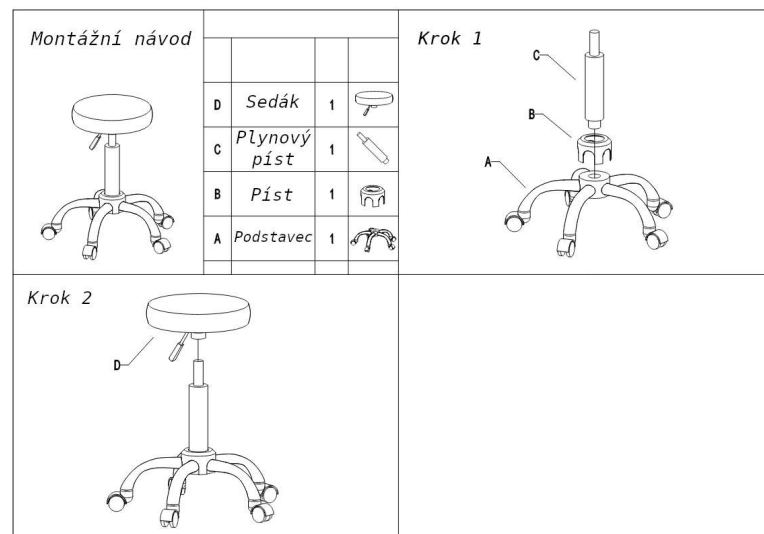

ilustrační obrázek

Na taburet nikdy nestoupejte.

Taburet je určen vždy jen pro jednu osobu.

Dodržujte max. nosnost taburetu.

V případě poruchy taburetu nás informujte nebo opravu taburetu vždy ponechte na odborníkovi.

Detail – Hair style s.r.o. | www.svetkadernictvi.cz | www.svetkadernictva.sk |

Třebíčská 1678/60, Velké Meziříčí, 594 01, Česká republika